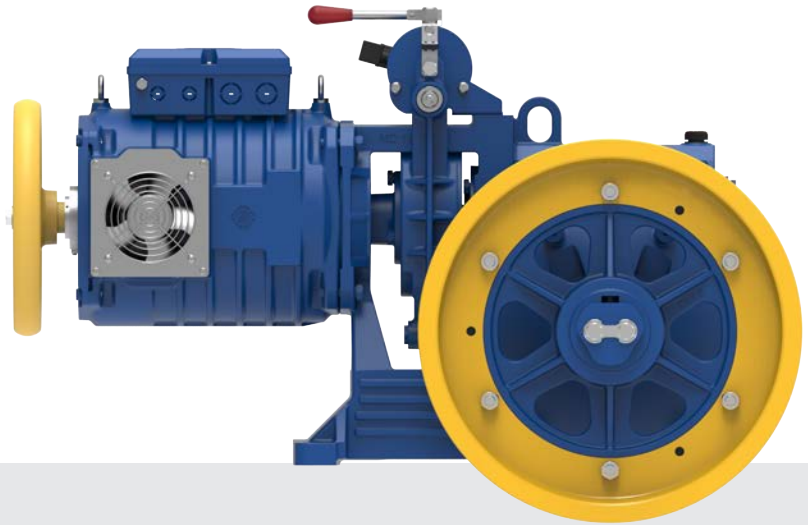

Telaio & Protezioni
Bedplate & Safety guards
Chassis & Protections
Maschinenrahmen & Seilschützbügel
Bancada & Protecciones

#106-107

MORE ON
OUR WEBSITE

M83

M83AL

M85

M83B

Momento Torcente Torque Moment Moment de Torsion Torsionsmoment Par de torsión	Voltaggio Voltage Tension Spannung Voltaje	Potenza Power Puissance Leistungen Potencia
Nm	V DC	W
1000	207/104	302/76