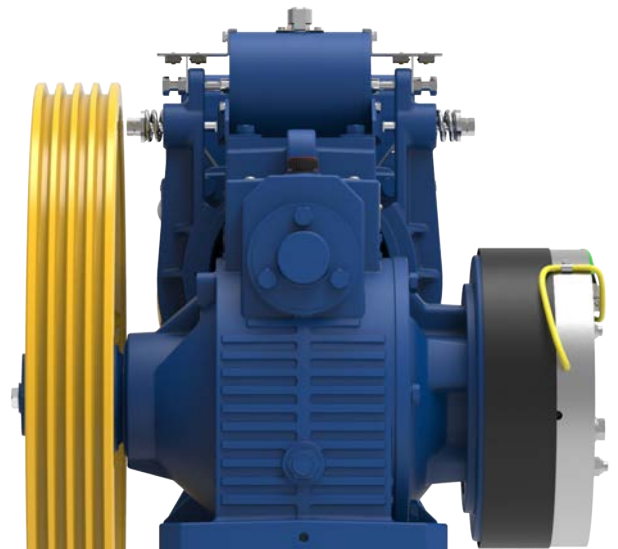

Momento Torcente Torque Moment Moment de Torsion Torsionsmoment Par de torsión	Voltaggio Voltage Tension Spannung Voltaje	Potenza Power Puissance Leistungen Potencia
Nm	V DC	W
1000	207/104	302/76

Conforme a / Complies with / Conforme à /
Entspricht / Conforme con: EN 81-20 ed EN 81-50