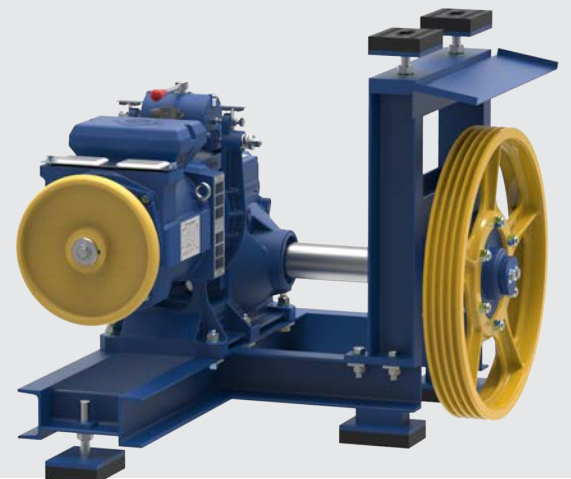

Telaio & Protezioni
Bedplate & Safety guards
Chassis & Protections
Maschinenrahmen & Seilschützbügel
Bancada & Protecciones

#106-107

MORE ON
OUR WEBSITE

M83

M83AL

M85

M83B

Momento Torcente Torque Moment Moment de Torsion Torsionsmoment Par de torsión	Voltaggio Voltage Tension Spannung Voltaje	Potenza Power Puissance Leistungen Potencia
Nm	V DC	W
1000	207/104	302/76