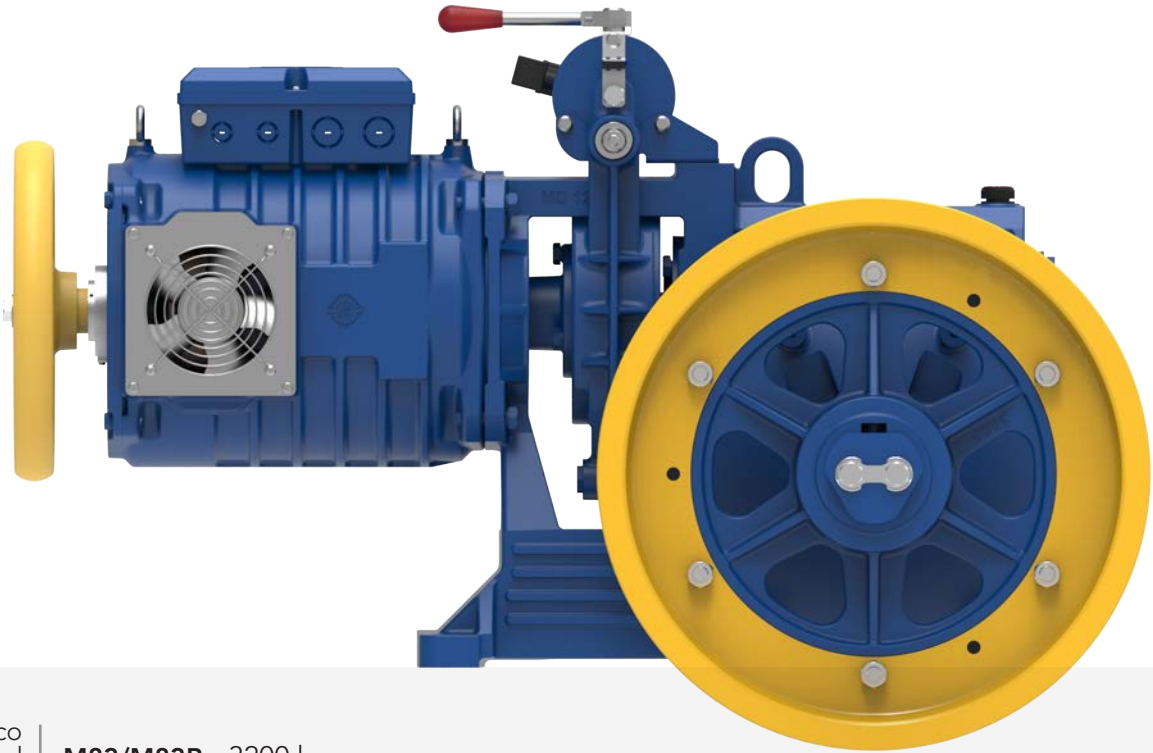

Montanari Group

GEARLESS&GEARBOX
TRACTION MACHINES

ARGANO
GEARBOX
TREUIL
GETRIEBE
REDUCTOR

RANGE
M83

TOP
SELLER
630 - 800 kg
1 - 1,6 m/s
T.S. 480/520 mm

Carico Statico
Static Load
Charge Statique
Statische Belastung
Carga Estática

M83/M83B - 3200 kg
M85 - 4000 kg
M83AL - 3000 kg

Motori
Motor
Moteurs
Motoren
Motores

VVF 4 - 6 P
AC2 4/16 - 6/24 P

Peso Riduttore
Reductor Weight
Poids Reducteur
Getriebe Gewicht
Peso Reductor

M83/M83B - 169 kg
M85 - 181 kg
M83AL - 199 kg