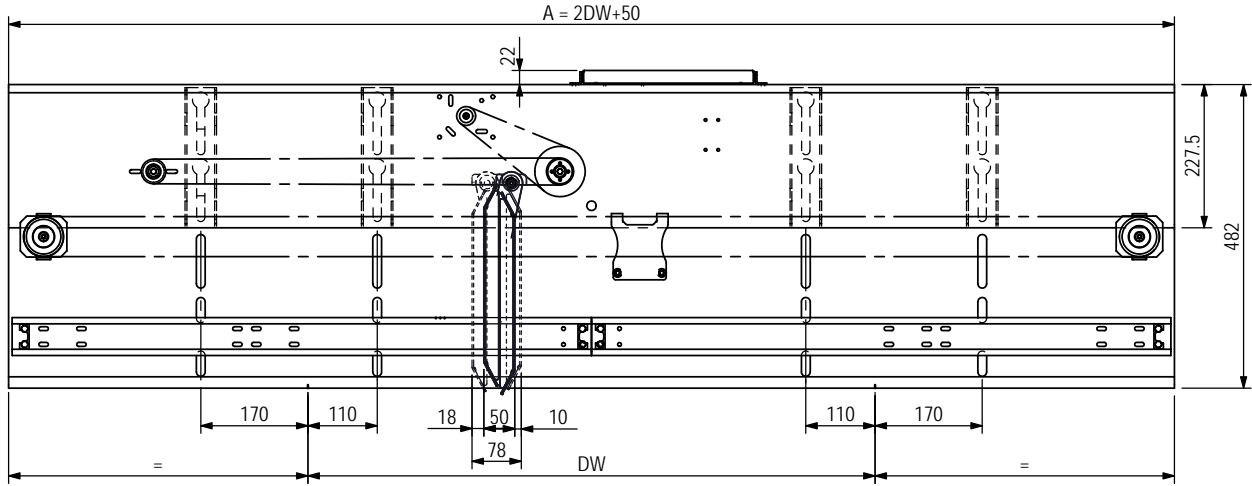

NOTE: DOOR PANELS HEIGHT'S IN DH=2100 mm & DH=2200 mm ARE AVAILABLE.

نکته: ارتفاع لنگه درب در اندازه های DH=2100 mm و DH=2200 mm موجود می باشد

K3R

DW	A (mm)	B (mm)	C (mm)	WEIGHT OF DOOR OPERATOR	WEIGHT WITH DH=2000 mm
700	995	---	---	31 KG	61 KG
800	1130	---	---	37 KG	71 KG
900	1260	170	---	42 KG	87 KG
1050	1460	170	420	54 KG	102 KG
1200	1660	170	495	63 KG	115 KG
1350	1860	170	570	74 KG	131 KG
1500	2060	170	645	82 KG	143 KG

NOTE: DOOR PANELS HEIGHT'S IN DH=2100 mm & DH=2200 mm ARE AVAILABLE.

نکته: ارتفاع لنگه درب در اندازه های DH=2100 mm و DH=2200 mm موجود می باشد

K2Z

DW	A (mm)	WEIGHT OF DOOR OPERATOR	WEIGHT WITH DH=2000 mm
600	1250	38 KG	67 KG
700	1450	42 KG	74 KG
800	1650	46 KG	81 KG
900	1850	50 KG	88 KG
1000	2050	55 KG	96 KG
1100	2250	60 KG	104 KG
1200	2450	65 KG	112 KG