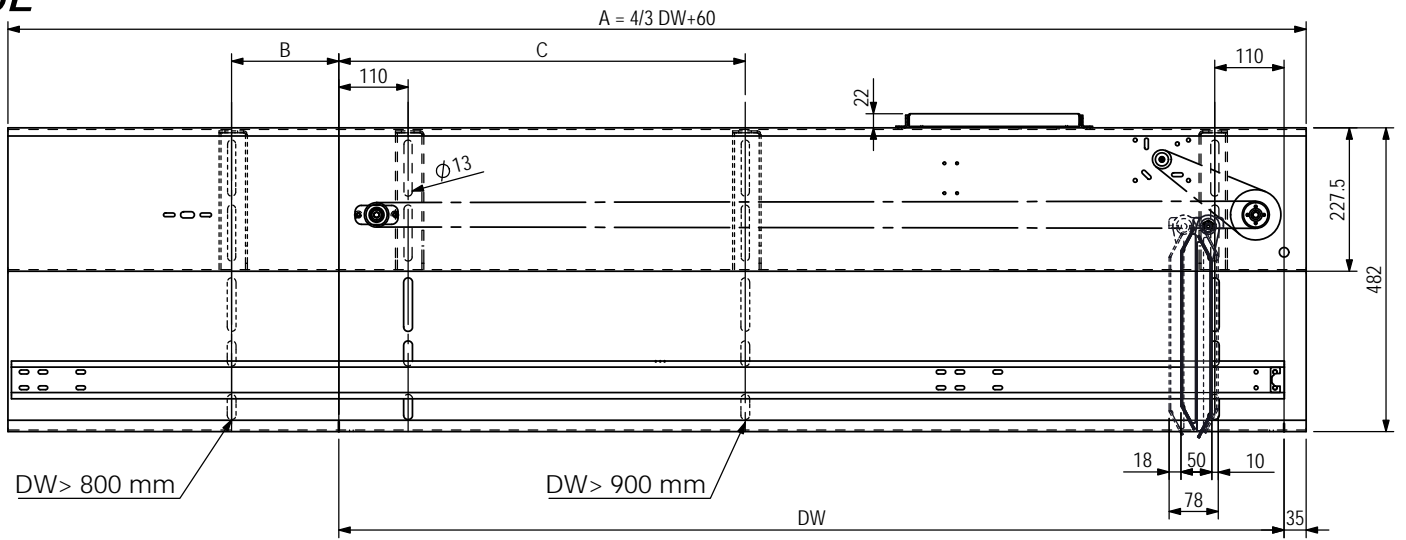

NOTE: DOOR PANELS HEIGHT'S IN DH=2100 mm & DH=2200 mm ARE AVAILABLE.

نکته: ارتفاع لنگه درب در اندازه های DH=2100 mm و DH=2200 mm موجود می باشد

K2R

DW (mm)	A (mm)	B (mm)	C (mm)	WEIGHT OF DOOR OPERATOR	WEIGHT WITH DH=2000 mm
600	960	---	---	42 KG	72 KG
700	1110	110	---	46 KG	80 KG
800	1260	110	---	50 KG	87 KG
900	1410	110	---	54 KG	95 KG
1000	1560	110	395	60 KG	104 KG
1100	1710	110	445	64 KG	112 KG
1200	1860	110	495	68 KG	119 KG

NOTE: DOOR PANELS HEIGHT'S IN DH=2100 mm & DH=2200 mm ARE AVAILABLE.

نکته: ارتفاع لنگه درب در اندازه های DH=2200 mm و DH=2100 mm موجود می باشد

K3L

DW	A (mm)	B (mm)	C (mm)	WEIGHT OF DOOR OPERATOR	WEIGHT WITH DH=2000 mm
700	995	---	---	31 KG	61 KG
800	1130	---	---	37 KG	71 KG
900	1260	170	---	42 KG	87 KG
1050	1460	170	420	54 KG	102 KG
1200	1660	170	495	63 KG	115 KG
1350	1860	170	570	74 KG	131 KG
1500	2060	170	645	82 KG	143 KG