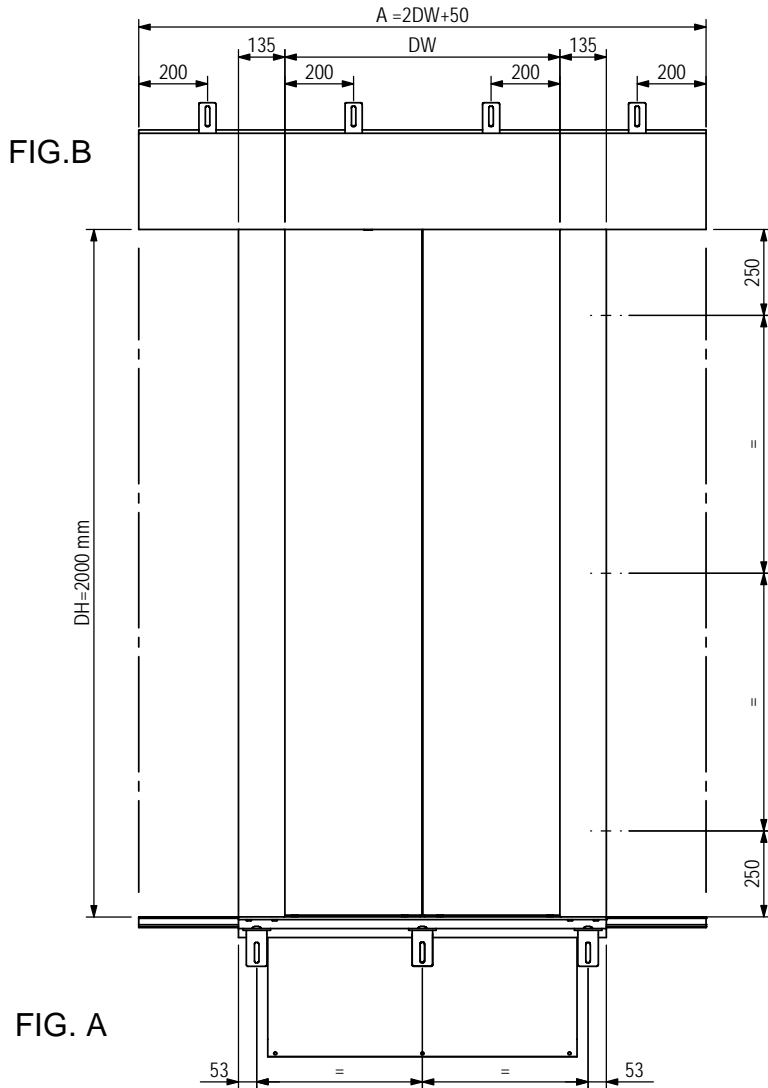

S2L

DW	A (mm)	FIG.	WEIGHT WITH DH=2000 mm
600	1060	A-B	74 KG
700	1210	A-B	82 KG
800	1360	A-B	88 KG
900	1510	A-B	98 KG
1000	1660	C-B	102 KG
1100	1810	C-B	108 KG
1200	1960	C-B	115 KG

NOTE: DOOR PANELS HEIGHT'S IN DH=2100 mm & DH=2200 mm ARE AVAILABLE.

NOTE: DOOR PANELS HEIGHT'S IN DH=2100 mm & DH=2200 mm ARE AVAILABLE.

نکته: ارتفاع لنگه درب در اندازه های DH=2100 mm و DH=2200 mm موجود می باشد

S3L

FIG. B

FIG. A

FIG. C

DW	A (mm)	FIG.	WEIGHT WITH DH=2000 mm
700	1090	A-B	96 KG
800	1230	A-B	103 KG
900	1360	A-B	115 KG
1050	1560	C-B	125 KG
1200	1760	C-B	133 KG
1350	1960	C-B	145 KG
1500	2160	C-B	158 KG

NOTE: DOOR PANELS HEIGHT'S IN DH=2100 mm & DH=2200 mm ARE AVAILABLE.

نکته: ارتفاع لنگه درب در اندازه های DH=2200 mm و DH=2100 mm موجود می باشد

S3R

FIG. B

FIG. A

FIG. C

DW	A (mm)	FIG.	WEIGHT WITH DH=2000 mm
700	1090	A-B	96 KG
800	1230	A-B	103 KG
900	1360	A-B	115 KG
1050	1560	C-B	125 KG
1200	1760	C-B	133 KG
1350	1960	C-B	145 KG
1500	2160	C-B	158 KG

NOTE: DOOR PANELS HEIGHT'S IN DH=2100 mm & DH=2200 mm ARE AVAILABLE.

نکته: ارتفاع لنگه درب در اندازه های DH=2100 mm و DH=2200 mm موجود می باشد

FRONT AND SIDE VIEW OF S2000

S2Z

DW	A (mm)	FIG.	WEIGHT WITH DH=2000 mm
600	1250	A-B	72 kg
700	1450	A-B	80 kg
800	1650	A-B	84 kg
900	1850	A-B	90 kg
1000	2050	C-B	96 kg
1100	2250	C-B	104 kg
1200	2450	C-B	108 kg