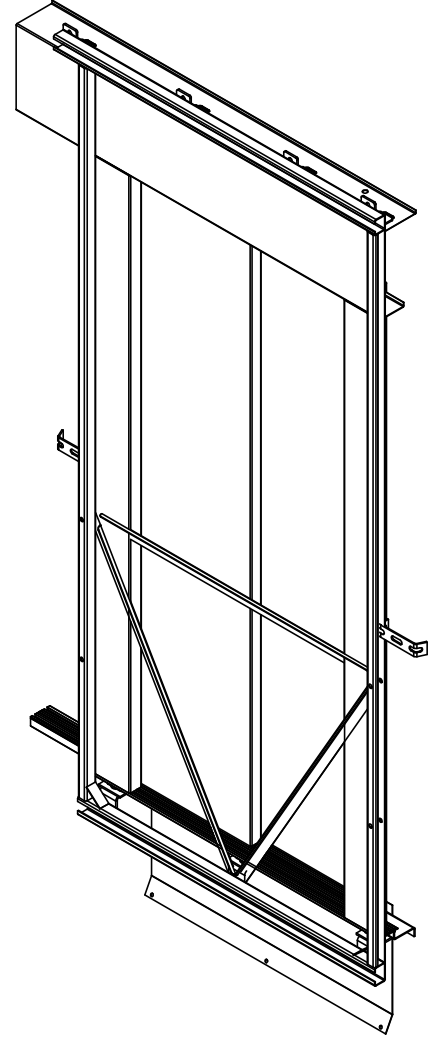

FRONT AND SIDE VIEW OF S2000

S FRAME

NOTE:

DW & DH COULD BE FIND IN LANDING DOOR SELECTION CHART.
SAFETY GUARDS SHOULD BE REMOVED WHILE INSTALLING DOORS.

نکته:

اندازه های DW و DH در قسمت انتخاب درب طبقه موجود می باشد
حفاظ ایمنی هنگام نصب درب از فریم جدا می شود