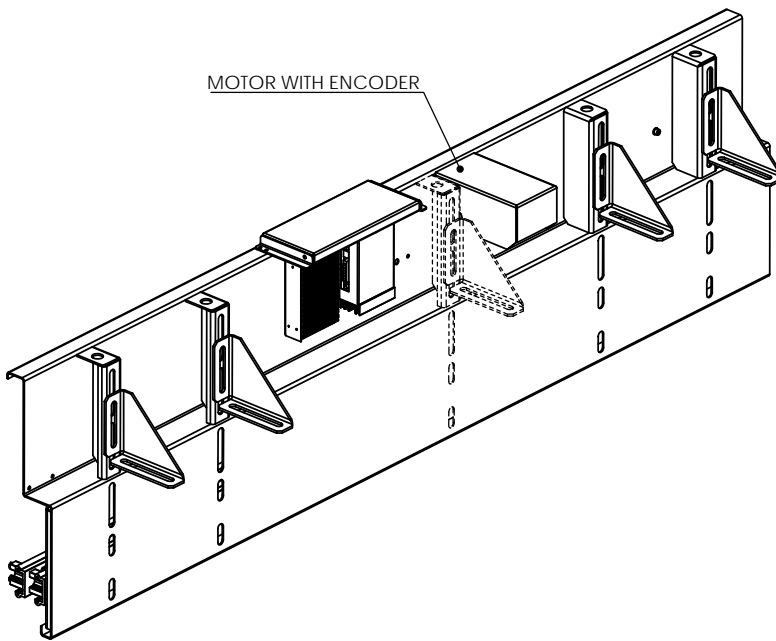

K4Z

K4Z Small				
DW	A (mm)	C (mm)	WEIGHT OF DOOR OPERATOR	WEIGHT WITH DH=2000 mm
700	1210	----	47 KG	87 KG
800	1310	----	51 KG	91 KG
900	1410	----	55 KG	95 KG

DW	A 1.5DW+50 (mm)	C (mm)	WEIGHT OF DOOR OPERATOR	WEIGHT WITH DH=2000 mm
1000	1550	----	59 KG	101 KG
1200	1850	495	65 KG	122 KG
1400	2150	595	73 KG	136 KG
1600	2450	695	80 KG	149 KG
1800	2750	795	89 KG	164 KG
2000	3050	895	93 KG	174 KG

NOTE: DOOR PANELS HEIGHT'S IN DH=2100 mm & DH=2200 mm ARE AVAILABLE.

نکته: ارتفاع لنگه درب در اندازه های DH=2100 mm و DH=2200 mm موجود می باشد

Simataksun Iran. NO. 85, 7th floor, Valiasr Complex., Firoozeh St., Valiasr Ave., Tehran.
Tel: +98 21 88941533 / Fax: +98 21 88942480 / www.simataksun.ir

Simataksun Co.