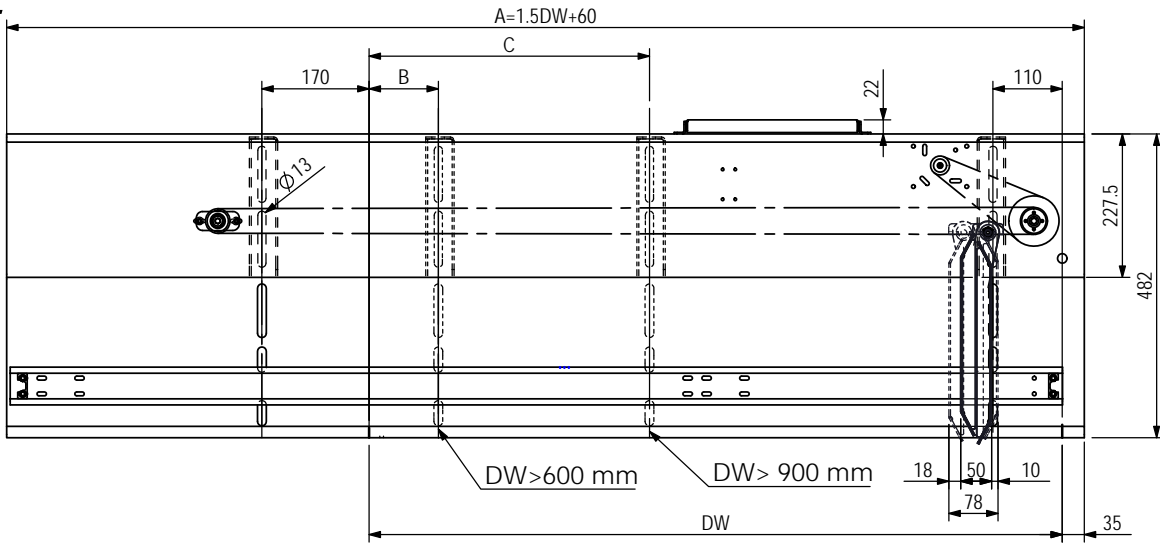

K2L

DW (mm)	A (mm)	B (mm)	C (mm)	WEIGHT OF DOOR OPERATOR	WEIGHT WITH DH=2000 mm
600	960	---	---	42 KG	72 KG
700	1110	110	---	46 KG	80 KG
800	1260	110	---	50 KG	87 KG
900	1410	110	---	54 KG	95 KG
1000	1560	110	395	60 KG	104 KG
1100	1710	110	445	64 KG	112 KG
1200	1860	110	495	68 KG	119 KG

NOTE: DOOR PANELS HEIGHT'S IN DH=2100 mm & DH=2200 mm ARE AVAILABLE.

نکته: ارتفاع لنگه درب در اندازه های DH=2100 mm و DH=2200 mm موجود می باشد