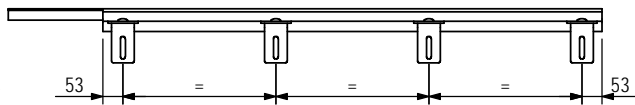

نکته: ارتفاع لنگه درب در اندازه های DH=2100 mm و DH=2200 mm موجود می باشد

S2R

DW	A (mm)	FIG.	WEIGHT WITH DH=2000 mm
600	1060	A-B	74 KG
700	1210	A-B	82 KG
800	1360	A-B	88 KG
900	1510	A-B	98 KG
1000	1660	C-B	102 KG
1100	1810	C-B	108 KG
1200	1960	C-B	115 KG

NOTE: DOOR PANELS HEIGHT'S IN DH=2100 mm & DH=2200 mm ARE AVAILABLE.

نکته: ارتفاع لنگه درب در اندازه های DH=2100 mm و DH=2200 mm موجود می باشد

S3L

FIG. B

FIG. A

FIG. C

DW	A (mm)	FIG.	WEIGHT WITH DH=2000 mm
700	1090	A-B	96 KG
800	1230	A-B	103 KG
900	1360	A-B	115 KG
1050	1560	C-B	125 KG
1200	1760	C-B	133 KG
1350	1960	C-B	145 KG
1500	2160	C-B	158 KG

NOTE: DOOR PANELS HEIGHT'S IN DH=2100 mm & DH=2200 mm ARE AVAILABLE.

نکته: ارتفاع لنگه درب در اندازه های DH=2200 mm و DH=2100 mm موجود می باشد

S3R

FIG. B

FIG. A

FIG. C

DW	A (mm)	FIG.	WEIGHT WITH DH=2000 mm
700	1090	A-B	96 KG
800	1230	A-B	103 KG
900	1360	A-B	115 KG
1050	1560	C-B	125 KG
1200	1760	C-B	133 KG
1350	1960	C-B	145 KG
1500	2160	C-B	158 KG

NOTE: DOOR PANELS HEIGHT'S IN DH=2100 mm & DH=2200 mm ARE AVAILABLE.

نکته: ارتفاع لنگه درب در اندازه های DH=2100 mm و DH=2200 mm موجود می باشد

FRONT AND SIDE VIEW OF S2000

S2Z

DW	A (mm)	FIG.	WEIGHT WITH DH=2000 mm
600	1250	A-B	72 kg
700	1450	A-B	80 kg
800	1650	A-B	84 kg
900	1850	A-B	90 kg
1000	2050	C-B	96 kg
1100	2250	C-B	104 kg
1200	2450	C-B	108 kg