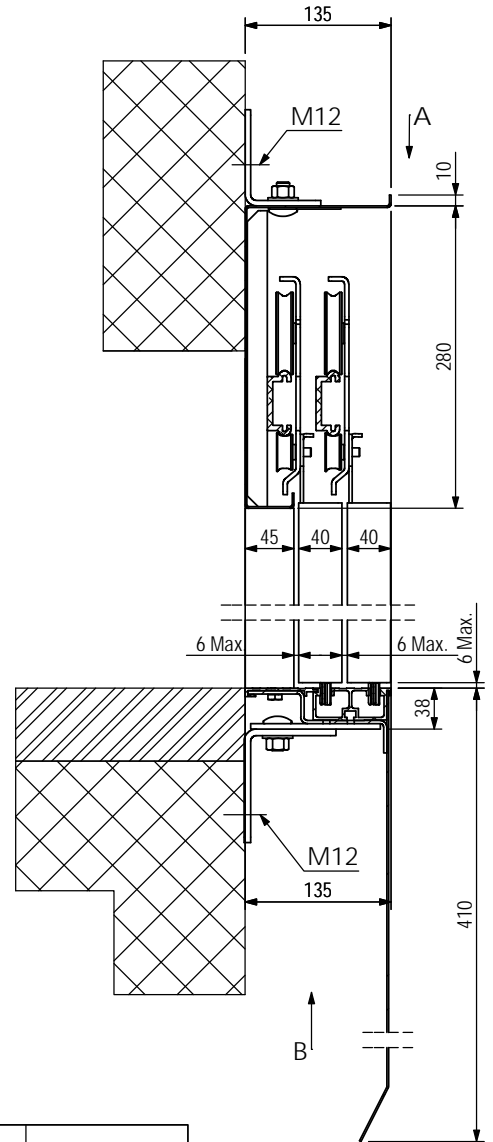

S2L

DW	A (mm)	FIG.	WEIGHT WITH DH=2000 mm
600	1060	A-B	74 KG
700	1210	A-B	82 KG
800	1360	A-B	88 KG
900	1510	A-B	98 KG
1000	1660	C-B	102 KG
1100	1810	C-B	108 KG
1200	1960	C-B	115 KG

NOTE: DOOR PANELS HEIGHT'S IN DH=2100 mm & DH=2200 mm ARE AVAILABLE.

NOTE: DOOR PANELS HEIGHT'S IN DH=2100 mm & DH=2200 mm ARE AVAILABLE.

نکته: ارتفاع لنگه درب در اندازه های DH=2100 mm و DH=2200 mm موجود می باشد

FRONT AND SIDE VIEW OF S2000

S2Z

DW	A (mm)	FIG.	WEIGHT WITH DH=2000 mm
600	1250	A-B	72 kg
700	1450	A-B	80 kg
800	1650	A-B	84 kg
900	1850	A-B	90 kg
1000	2050	C-B	96 kg
1100	2250	C-B	104 kg
1200	2450	C-B	108 kg

NOTE: DOOR PANELS HEIGHT'S IN DH=2100 mm & DH=2200 mm ARE AVAILABLE.

نکته: ارتفاع لنگه درب در اندازه های DH=2100 mm و DH=2200 mm موجود می باشد

S4Z

FIG. E

VIEW FROM A

VIEW FROM B

FIG. B

FIG. A

FIG. C

FIG. D

S4Z Small			
DW	A (mm)	FIG.	WEIGHT WITH DH=2000 mm
700	1210	A- B	102 KG
800	1310	A- B	107 KG
900	1410	A- B	111 KG

DW	A 1.5 DW+50 (mm)	FIG.	WEIGHT WITH DH=2000 mm
1000	1550	C-B	118 KG
1200	1850	C-B	129 KG
1400	2150	C-E	142 KG
1600	2450	C-E	151 KG
1800	2750	D-E	167 KG
2000	3050	D-E	176 KG