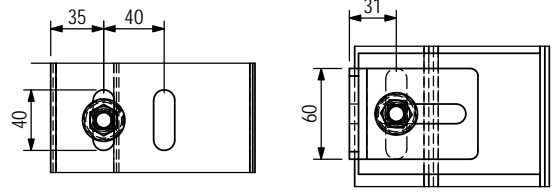

NOTE: DOOR PANELS HEIGHT'S IN DH=2100 mm & DH=2200 mm ARE AVAILABLE.

نکته: ارتفاع لنگه درب در اندازه های DH=2100 mm و DH=2200 mm موجود می باشد

FRONT AND SIDE VIEW OF S2000

S2Z

DW	A (mm)	FIG.	WEIGHT WITH DH=2000 mm
600	1250	A-B	72 kg
700	1450	A-B	80 kg
800	1650	A-B	84 kg
900	1850	A-B	90 kg
1000	2050	C-B	96 kg
1100	2250	C-B	104 kg
1200	2450	C-B	108 kg

NOTE: DOOR PANELS HEIGHT'S IN DH=2100 mm & DH=2200 mm ARE AVAILABLE.

نکته: ارتفاع لنگه درب در اندازه های DH=2100 mm و DH=2200 mm موجود می باشد

S4Z

FIG. E

VIEW FROM A

VIEW FROM B

FIG. B

FIG. A

FIG. C

FIG. D

S4Z Small			
DW	A (mm)	FIG.	WEIGHT WITH DH=2000 mm
700	1210	A- B	102 KG
800	1310	A- B	107 KG
900	1410	A- B	111 KG

DW	A 1.5 DW+50 (mm)	FIG.	WEIGHT WITH DH=2000 mm
1000	1550	C-B	118 KG
1200	1850	C-B	129 KG
1400	2150	C-E	142 KG
1600	2450	C-E	151 KG
1800	2750	D-E	167 KG
2000	3050	D-E	176 KG

NOTE: DOOR PANELS HEIGHT'S IN DH=2100 mm & DH=2200 mm ARE AVAILABLE.

نکته: ارتفاع لنگه درب در اندازه های DH=2200 mm و DH=2100 mm موجود می باشد

Simataksun Iran. NO. 85, 7th floor, Valiasr Complex., Firoozeh St., Valiasr Ave., Tehran.
Tel: +98 21 88941533 / Fax: +98 21 88942480 / www.simataksun.ir