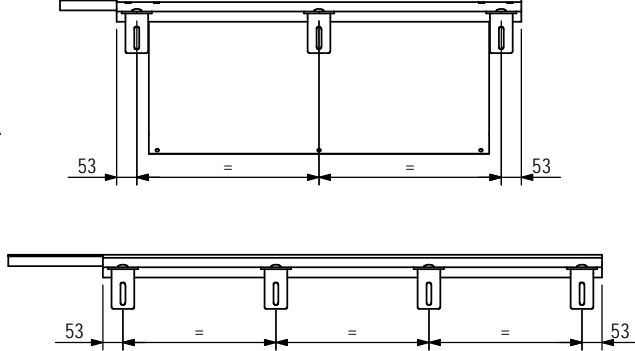

نکته: ارتفاع لنگه درب در اندازه های DH=2100 mm و DH=2200 mm موجود می باشد

S2R

DW	A (mm)	FIG.	WEIGHT WITH DH=2000 mm
600	1060	A-B	74 KG
700	1210	A-B	82 KG
800	1360	A-B	88 KG
900	1510	A-B	98 KG
1000	1660	C-B	102 KG
1100	1810	C-B	108 KG
1200	1960	C-B	115 KG

NOTE: DOOR PANELS HEIGHT'S IN DH=2100 mm & DH=2200 mm ARE AVAILABLE.

نکته: ارتفاع لنگه درب در اندازه های DH=2100 mm و DH=2200 mm موجود می باشد

S3L

FIG. B

FIG. A

FIG. C

DW	A (mm)	FIG.	WEIGHT WITH DH=2000 mm
700	1090	A-B	96 KG
800	1230	A-B	103 KG
900	1360	A-B	115 KG
1050	1560	C-B	125 KG
1200	1760	C-B	133 KG
1350	1960	C-B	145 KG
1500	2160	C-B	158 KG

NOTE: DOOR PANELS HEIGHT'S IN DH=2100 mm & DH=2200 mm ARE AVAILABLE.

نکته: ارتفاع لنگه درب در اندازه های DH=2200 mm و DH=2100 mm موجود می باشد

S3R

FIG. B

FIG. A

FIG. C

DW	A (mm)	FIG.	WEIGHT WITH DH=2000 mm
700	1090	A-B	96 KG
800	1230	A-B	103 KG
900	1360	A-B	115 KG
1050	1560	C-B	125 KG
1200	1760	C-B	133 KG
1350	1960	C-B	145 KG
1500	2160	C-B	158 KG

NOTE: DOOR PANELS HEIGHT'S IN DH=2100 mm & DH=2200 mm ARE AVAILABLE.

نکته: ارتفاع لنگه درب در اندازه های DH=2100 mm و DH=2200 mm موجود می باشد

FRONT AND SIDE VIEW OF S2000

S2Z

DW	A (mm)	FIG.	WEIGHT WITH DH=2000 mm
600	1250	A-B	72 kg
700	1450	A-B	80 kg
800	1650	A-B	84 kg
900	1850	A-B	90 kg
1000	2050	C-B	96 kg
1100	2250	C-B	104 kg
1200	2450	C-B	108 kg