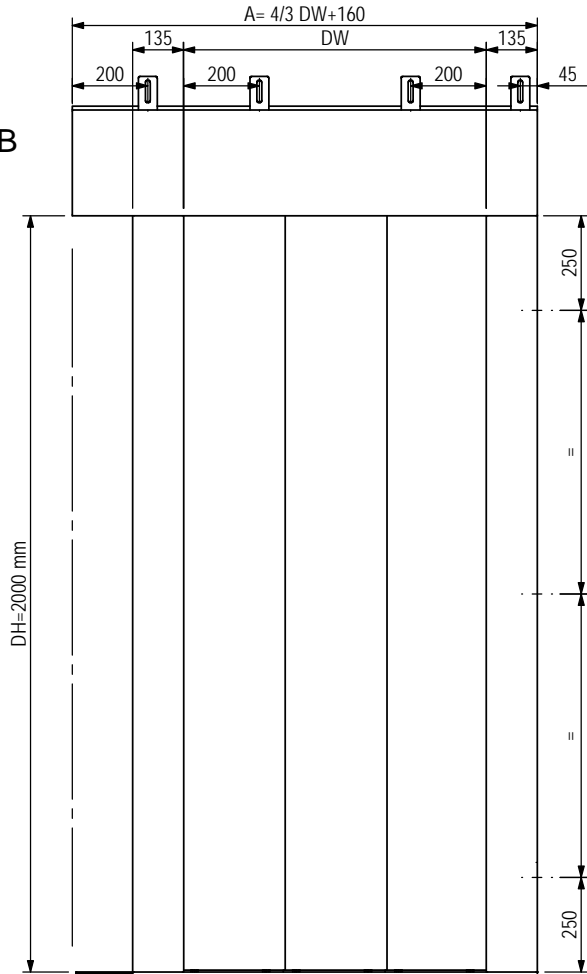

S2L

DW	A (mm)	FIG.	WEIGHT WITH DH=2000 mm
600	1060	A-B	74 KG
700	1210	A-B	82 KG
800	1360	A-B	88 KG
900	1510	A-B	98 KG
1000	1660	C-B	102 KG
1100	1810	C-B	108 KG
1200	1960	C-B	115 KG

NOTE: DOOR PANELS HEIGHT'S IN DH=2100 mm & DH=2200 mm ARE AVAILABLE.

نکته: ارتفاع لنگه درب در اندازه های DH=2100 mm و DH=2200 mm موجود می باشد

S2R

DW	A (mm)	FIG.	WEIGHT WITH DH=2000 mm
600	1060	A-B	74 KG
700	1210	A-B	82 KG
800	1360	A-B	88 KG
900	1510	A-B	98 KG
1000	1660	C-B	102 KG
1100	1810	C-B	108 KG
1200	1960	C-B	115 KG

NOTE: DOOR PANELS HEIGHT'S IN DH=2100 mm & DH=2200 mm ARE AVAILABLE.

نکته: ارتفاع لنگه درب در اندازه های DH=2100 mm و DH=2200 mm موجود می باشد

S3L

FIG. B

FIG. A

FIG. C

DW	A (mm)	FIG.	WEIGHT WITH DH=2000 mm
700	1090	A-B	96 KG
800	1230	A-B	103 KG
900	1360	A-B	115 KG
1050	1560	C-B	125 KG
1200	1760	C-B	133 KG
1350	1960	C-B	145 KG
1500	2160	C-B	158 KG

NOTE: DOOR PANELS HEIGHT'S IN DH=2100 mm & DH=2200 mm ARE AVAILABLE.

نکته: ارتفاع لنگه درب در اندازه های DH=2200 mm و DH=2100 mm موجود می باشد

S3R

FIG. B

FIG. A

FIG. C

DW	A (mm)	FIG.	WEIGHT WITH DH=2000 mm
700	1090	A-B	96 KG
800	1230	A-B	103 KG
900	1360	A-B	115 KG
1050	1560	C-B	125 KG
1200	1760	C-B	133 KG
1350	1960	C-B	145 KG
1500	2160	C-B	158 KG