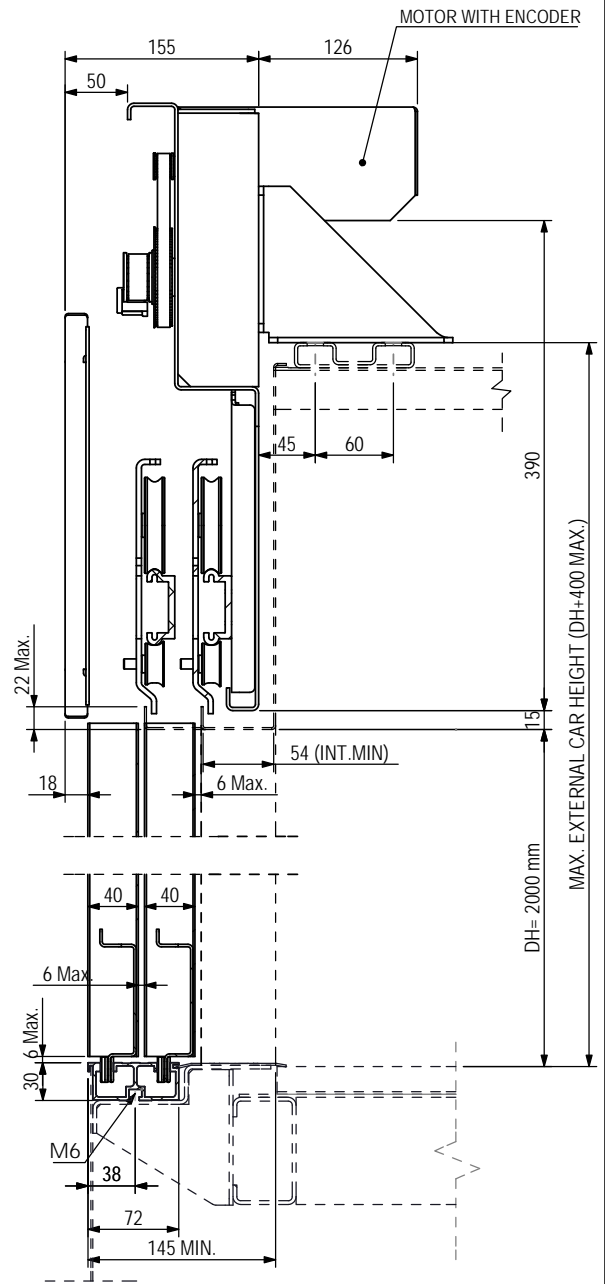

K2L

DW (mm)	A (mm)	B (mm)	C (mm)	WEIGHT OF DOOR OPERATOR	WEIGHT WITH DH=2000 mm
600	960	---	---	42 KG	72 KG
700	1110	110	---	46 KG	80 KG
800	1260	110	---	50 KG	87 KG
900	1410	110	---	54 KG	95 KG
1000	1560	110	395	60 KG	104 KG
1100	1710	110	445	64 KG	112 KG
1200	1860	110	495	68 KG	119 KG

NOTE: DOOR PANELS HEIGHT'S IN DH=2100 mm & DH=2200 mm ARE AVAILABLE.

نکته: ارتفاع لنگه درب در اندازه های DH=2100 mm و DH=2200 mm موجود می باشد