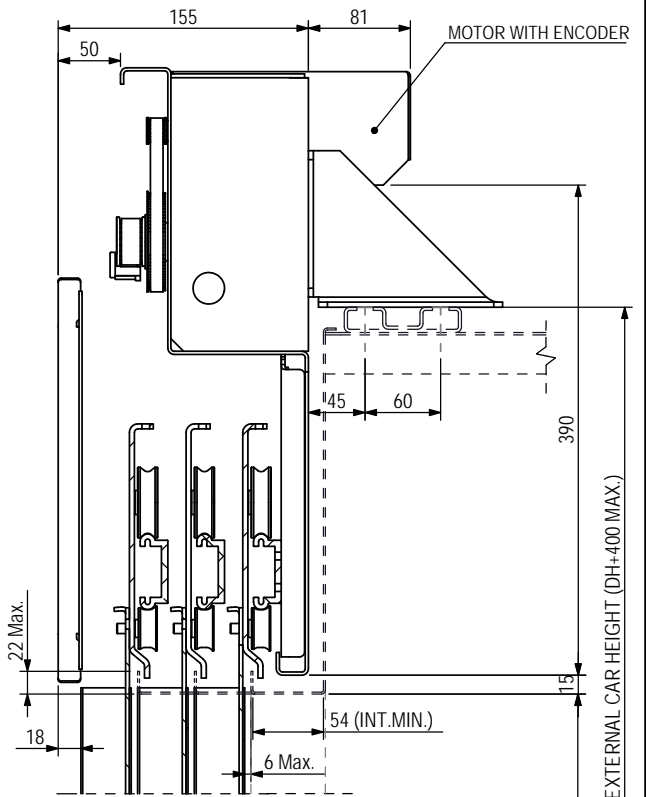

NOTE: DOOR PANELS HEIGHT'S IN DH=2100 mm & DH=2200 mm ARE AVAILABLE.

نکته: ارتفاع لنگه درب در اندازه های DH=2100 mm و DH=2200 mm موجود می باشد

K2R

DW (mm)	A (mm)	B (mm)	C (mm)	WEIGHT OF DOOR OPERATOR	WEIGHT WITH DH=2000 mm
600	960	---	---	42 KG	72 KG
700	1110	110	---	46 KG	80 KG
800	1260	110	---	50 KG	87 KG
900	1410	110	---	54 KG	95 KG
1000	1560	110	395	60 KG	104 KG
1100	1710	110	445	64 KG	112 KG
1200	1860	110	495	68 KG	119 KG

NOTE: DOOR PANELS HEIGHT'S IN DH=2100 mm & DH=2200 mm ARE AVAILABLE.

نکته: ارتفاع لنگه درب در اندازه های DH=2200 mm و DH=2100 mm موجود می باشد

K3L

DW	A (mm)	B (mm)	C (mm)	WEIGHT OF DOOR OPERATOR	WEIGHT WITH DH=2000 mm
700	995	---	---	31 KG	61 KG
800	1130	---	---	37 KG	71 KG
900	1260	170	---	42 KG	87 KG
1050	1460	170	420	54 KG	102 KG
1200	1660	170	495	63 KG	115 KG
1350	1860	170	570	74 KG	131 KG
1500	2060	170	645	82 KG	143 KG