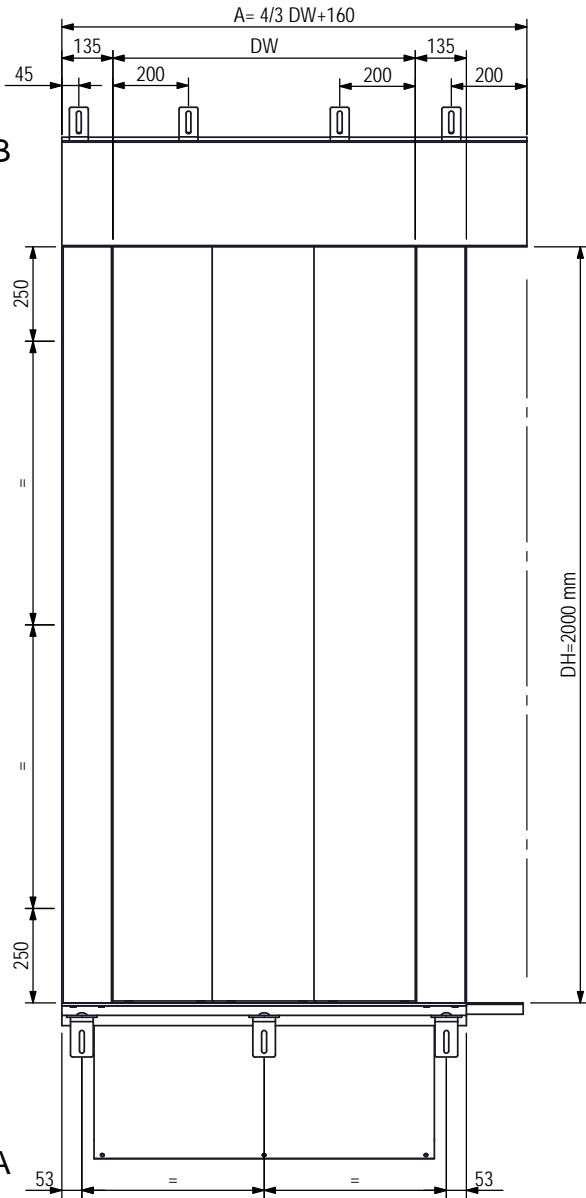

S2L

DW	A (mm)	FIG.	WEIGHT WITH DH=2000 mm
600	1060	A-B	74 KG
700	1210	A-B	82 KG
800	1360	A-B	88 KG
900	1510	A-B	98 KG
1000	1660	C-B	102 KG
1100	1810	C-B	108 KG
1200	1960	C-B	115 KG

NOTE: DOOR PANELS HEIGHT'S IN DH=2100 mm & DH=2200 mm ARE AVAILABLE.

NOTE: DOOR PANELS HEIGHT'S IN DH=2100 mm & DH=2200 mm ARE AVAILABLE.

نکته: ارتفاع لنگه درب در اندازه های DH=2200 mm و DH=2100 mm موجود می باشد

S3R

FIG. B

FIG. A

FIG. C

DW	A (mm)	FIG.	WEIGHT WITH DH=2000 mm
700	1090	A-B	96 KG
800	1230	A-B	103 KG
900	1360	A-B	115 KG
1050	1560	C-B	125 KG
1200	1760	C-B	133 KG
1350	1960	C-B	145 KG
1500	2160	C-B	158 KG

NOTE: DOOR PANELS HEIGHT'S IN DH=2100 mm & DH=2200 mm ARE AVAILABLE.

نکته: ارتفاع لنگه درب در اندازه های DH=2100 mm و DH=2200 mm موجود می باشد

FRONT AND SIDE VIEW OF S2000

S2Z

DW	A (mm)	FIG.	WEIGHT WITH DH=2000 mm
600	1250	A-B	72 kg
700	1450	A-B	80 kg
800	1650	A-B	84 kg
900	1850	A-B	90 kg
1000	2050	C-B	96 kg
1100	2250	C-B	104 kg
1200	2450	C-B	108 kg

NOTE: DOOR PANELS HEIGHT'S IN DH=2100 mm & DH=2200 mm ARE AVAILABLE.

نکته: ارتفاع لنگه درب در اندازه های DH=2100 mm و DH=2200 mm موجود می باشد

S4Z

FIG. E

VIEW FROM A

VIEW FROM B

FIG. B

FIG. A