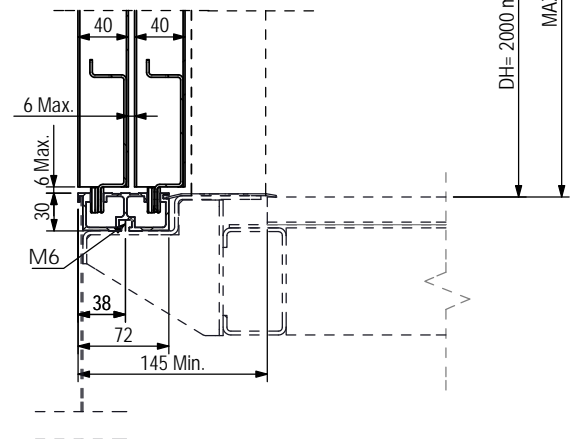

NOTE: DOOR PANELS HEIGHT'S IN DH=2100 mm & DH=2200 mm ARE AVAILABLE.

نکته: ارتفاع لنگه درب در اندازه های DH=2100 mm و DH=2200 mm موجود می باشد

K2Z

DW	A (mm)	WEIGHT OF DOOR OPERATOR	WEIGHT WITH DH=2000 mm
600	1250	38 KG	67 KG
700	1450	42 KG	74 KG
800	1650	46 KG	81 KG
900	1850	50 KG	88 KG
1000	2050	55 KG	96 KG
1100	2250	60 KG	104 KG
1200	2450	65 KG	112 KG

NOTE: DOOR PANELS HEIGHT'S IN DH=2100 mm & DH=2200 mm ARE AVAILABLE.

نکته: ارتفاع لنگه درب در اندازه های DH=2100 mm و DH=2200 mm موجود می باشد

Simataksun Iran. NO. 85, 7th floor, Valiasr Complex., Firoozeh St., Valiasr Ave., Tehran.
Tel: +98 21 88941533 / Fax: +98 21 88942480 / www.simataksun.ir

Simataksun Co.

K4Z

K4Z Small				
DW	A (mm)	C (mm)	WEIGHT OF DOOR OPERATOR	WEIGHT WITH DH=2000 mm
700	1210	----	47 KG	87 KG
800	1310	----	51 KG	91 KG
900	1410	----	55 KG	95 KG

DW	A 1.5DW+50 (mm)	C (mm)	WEIGHT OF DOOR OPERATOR	WEIGHT WITH DH=2000 mm
1000	1550	----	59 KG	101 KG
1200	1850	495	65 KG	122 KG
1400	2150	595	73 KG	136 KG
1600	2450	695	80 KG	149 KG
1800	2750	795	89 KG	164 KG
2000	3050	895	93 KG	174 KG