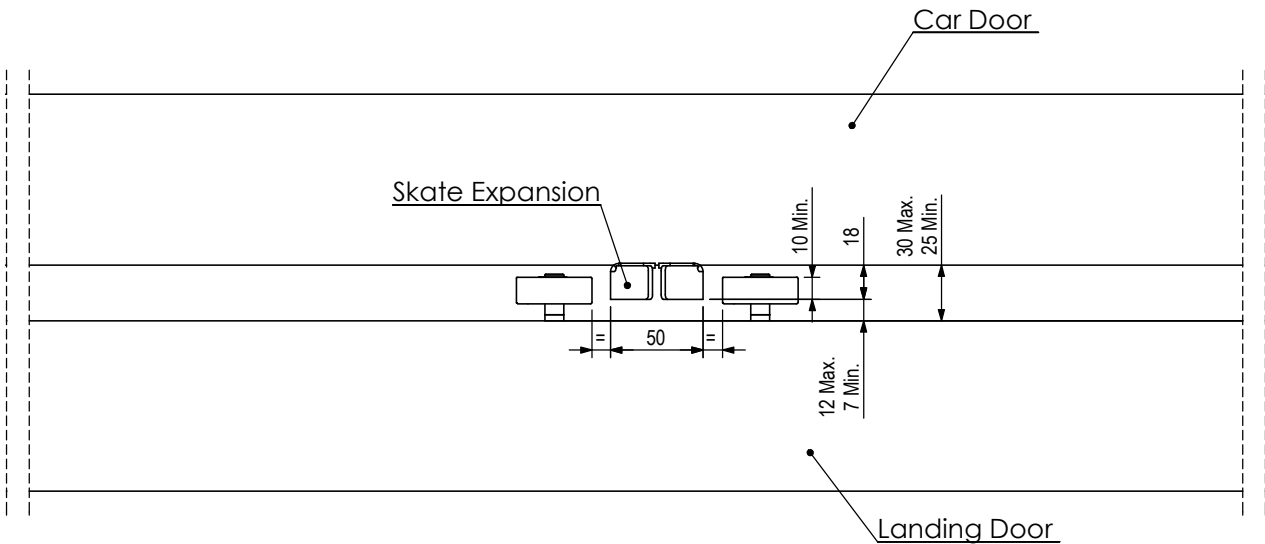

Model	L (mm)
Default	245
Advanced Model	
A	445
B	645

NOTE: SKATE EXPANSION ASSEMBLY IN L=445 mm & L=645 mm LONG WILL BE MADE ON ORDER.

نکته: مجموعه کمان در طولهای L=645 mm , L=445 mm طبق سفارش ساخته می شود