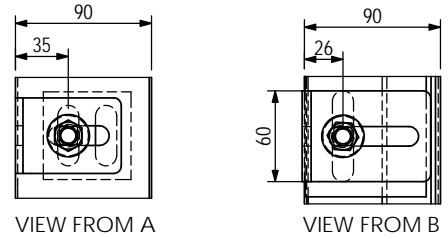

NOTE: DOOR PANELS HEIGHT'S IN DH=2100 mm & DH=2200 mm ARE AVAILABLE.

نکته: ارتفاع لنگه درب در اندازه های DH=2100 mm و DH=2200 mm موجود می باشد

S3L

FIG. B

FIG. A

FIG. C

DW	A (mm)	FIG.	WEIGHT WITH DH=2000 mm
700	1090	A-B	96 KG
800	1230	A-B	103 KG
900	1360	A-B	115 KG
1050	1560	C-B	125 KG
1200	1760	C-B	133 KG
1350	1960	C-B	145 KG
1500	2160	C-B	158 KG

NOTE: DOOR PANELS HEIGHT'S IN DH=2100 mm & DH=2200 mm ARE AVAILABLE.

نکته: ارتفاع لنگه درب در اندازه های DH=2200 mm و DH=2100 mm موجود می باشد

S3R

FIG. B

FIG. A

FIG. C

DW	A (mm)	FIG.	WEIGHT WITH DH=2000 mm
700	1090	A-B	96 KG
800	1230	A-B	103 KG
900	1360	A-B	115 KG
1050	1560	C-B	125 KG
1200	1760	C-B	133 KG
1350	1960	C-B	145 KG
1500	2160	C-B	158 KG

NOTE: DOOR PANELS HEIGHT'S IN DH=2100 mm & DH=2200 mm ARE AVAILABLE.

نکته: ارتفاع لنگه درب در اندازه های DH=2100 mm و DH=2200 mm موجود می باشد

FRONT AND SIDE VIEW OF S2000

S2Z

DW	A (mm)	FIG.	WEIGHT WITH DH=2000 mm
600	1250	A-B	72 kg
700	1450	A-B	80 kg
800	1650	A-B	84 kg
900	1850	A-B	90 kg
1000	2050	C-B	96 kg
1100	2250	C-B	104 kg
1200	2450	C-B	108 kg

NOTE: DOOR PANELS HEIGHT'S IN DH=2100 mm & DH=2200 mm ARE AVAILABLE.

نکته: ارتفاع لنگه درب در اندازه های DH=2100 mm و DH=2200 mm موجود می باشد

S4Z

FIG. E

VIEW FROM A

VIEW FROM B

FIG. B

FIG. A