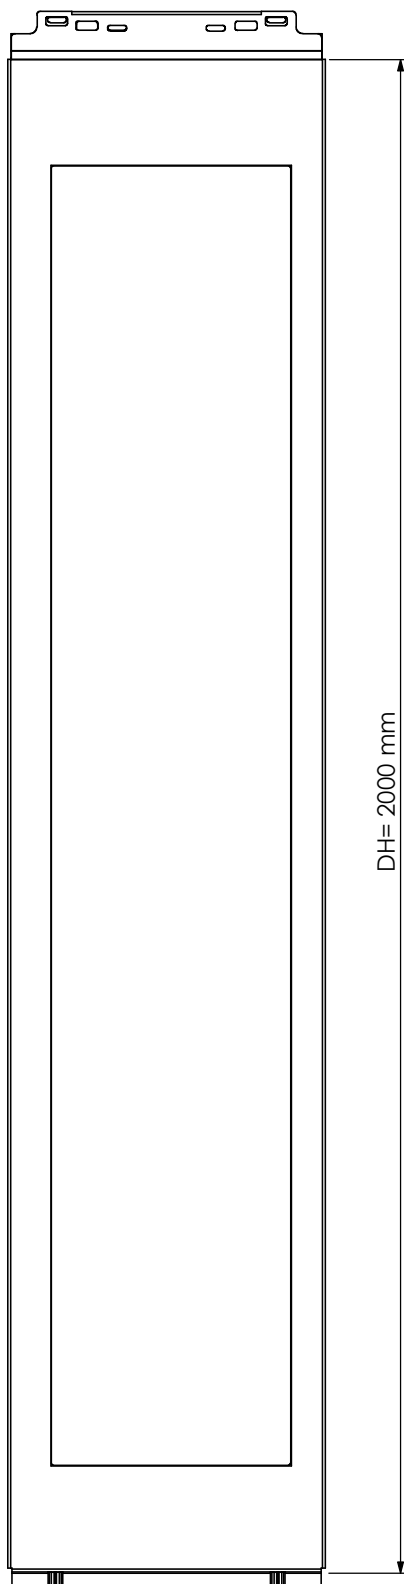

FRONT AND SIDE VIEW OF S2000

GLASS DOOR

NOTE:

ALL THE CAR DOORS AND LANDING DOORS
COULD BE ORDERED IN GLASS TYPE

نکته

کلیه سازه‌های درب کابین و طبقه برای درب شیشه‌ای
نیز موجود می‌باشد