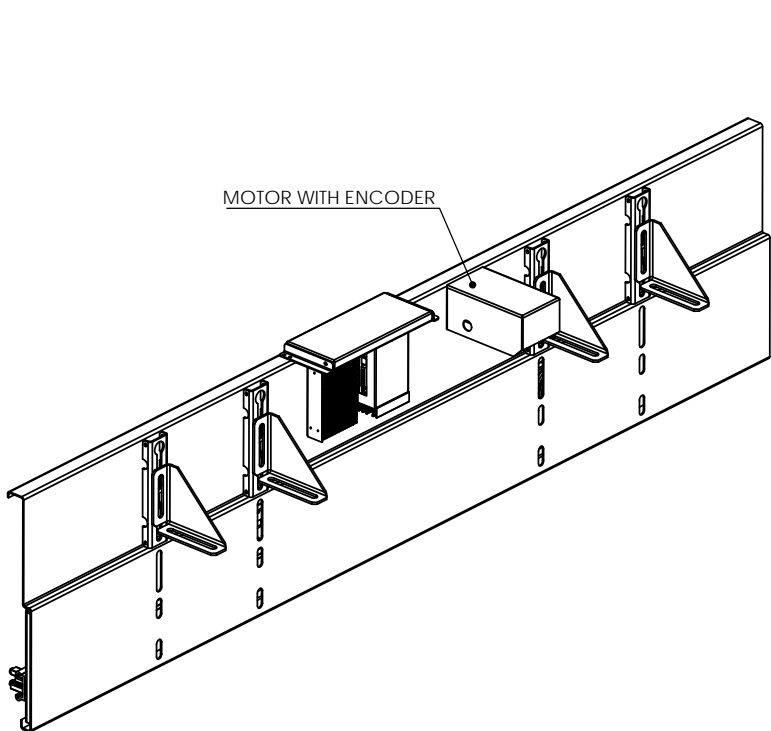

NOTE: DOOR PANELS HEIGHT'S IN DH=2100 mm & DH=2200 mm ARE AVAILABLE.

نکته: ارتفاع لنگه درب در اندازه های DH=2100 mm و DH=2200 mm موجود می باشد

K3R

DW	A (mm)	B (mm)	C (mm)	WEIGHT OF DOOR OPERATOR	WEIGHT WITH DH=2000 mm
700	995	---	---	31 KG	61 KG
800	1130	---	---	37 KG	71 KG
900	1260	170	---	42 KG	87 KG
1050	1460	170	420	54 KG	102 KG
1200	1660	170	495	63 KG	115 KG
1350	1860	170	570	74 KG	131 KG
1500	2060	170	645	82 KG	143 KG

NOTE: DOOR PANELS HEIGHT'S IN DH=2100 mm & DH=2200 mm ARE AVAILABLE.

نکته: ارتفاع لنگه درب در اندازه های DH=2100 mm و DH=2200 mm موجود می باشد

K2Z

DW	A (mm)	WEIGHT OF DOOR OPERATOR	WEIGHT WITH DH=2000 mm
600	1250	38 KG	67 KG
700	1450	42 KG	74 KG
800	1650	46 KG	81 KG
900	1850	50 KG	88 KG
1000	2050	55 KG	96 KG
1100	2250	60 KG	104 KG
1200	2450	65 KG	112 KG

NOTE: DOOR PANELS HEIGHT'S IN DH=2100 mm & DH=2200 mm ARE AVAILABLE.

نکته: ارتفاع لنگه درب در اندازه های DH=2100 mm و DH=2200 mm موجود می باشد

Simataksun Iran. NO. 85, 7th floor, Valiasr Complex., Firoozeh St., Valiasr Ave., Tehran.
Tel: +98 21 88941533 / Fax: +98 21 88942480 / www.simataksun.ir