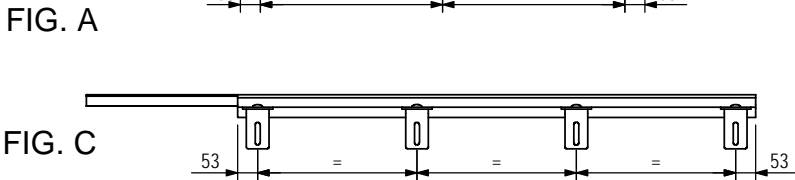

Simataksun Lift Doors

Product Selection Guide S2000 Series

راهنمای انتخاب محصول درب های اتوماتیک
سری S2000

INDEX

فهرست

Page No.....	Title
شماره صفحه	عنوان
1	S2L- درب طبقه دولنگه تلسکوپ چپ باز شو
2	S2R- درب طبقه دولنگه تلسکوپ راست باز شو
3	S3L- درب طبقه سه لنگه تلسکوپ چپ باز شو
4	S3R- درب طبقه سه لنگه تلسکوپ راست باز شو
5	S2Z- درب طبقه دولنگه سانترا ل
6	S4Z- درب طبقه چهار لنگه سانترا ل
7	S FRAME- فریم نصب درب طبقه
8	K2L- درب کابین دو لنگه تلسکوپ چپ باز شو
9	K2R- درب کابین دو لنگه تلسکوپ راست باز شو
10	K3L- درب کابین سه لنگه تلسکوپ چپ باز شو
11	K3R- درب کابین سه لنگه تلسکوپ راست باز شو
12	K2Z- درب کابین دو لنگه سانترا ل
13	K4Z- درب کابین چهار لنگه سانترا ل
14	LOCK & SKATE- مجموعه قفل و کمان
15	GLASS DOOR- درب شیشه ای

S2L

DW	A (mm)	FIG.	WEIGHT WITH DH=2000 mm
600	1060	A-B	74 KG
700	1210	A-B	82 KG
800	1360	A-B	88 KG
900	1510	A-B	98 KG
1000	1660	C-B	102 KG
1100	1810	C-B	108 KG
1200	1960	C-B	115 KG

NOTE: DOOR PANELS HEIGHT'S IN DH=2100 mm & DH=2200 mm ARE AVAILABLE.

نکته: ارتفاع لنگه درب در اندازه های DH=2100 mm و DH=2200 mm موجود می باشد

S2R

DW	A (mm)	FIG.	WEIGHT WITH DH=2000 mm
600	1060	A-B	74 KG
700	1210	A-B	82 KG
800	1360	A-B	88 KG
900	1510	A-B	98 KG
1000	1660	C-B	102 KG
1100	1810	C-B	108 KG
1200	1960	C-B	115 KG