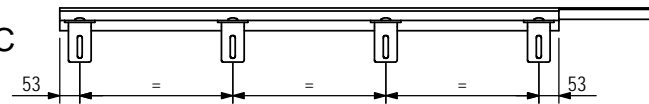

NOTE: DOOR PANELS HEIGHT'S IN DH=2100 mm & DH=2200 mm ARE AVAILABLE.

نکته: ارتفاع لنگه درب در اندازه های DH=2100 mm و DH=2200 mm موجود می باشد

S3L

FIG. B

FIG. A

FIG. C

DW	A (mm)	FIG.	WEIGHT WITH DH=2000 mm
700	1090	A-B	96 KG
800	1230	A-B	103 KG
900	1360	A-B	115 KG
1050	1560	C-B	125 KG
1200	1760	C-B	133 KG
1350	1960	C-B	145 KG
1500	2160	C-B	158 KG

NOTE: DOOR PANELS HEIGHT'S IN DH=2100 mm & DH=2200 mm ARE AVAILABLE.

نکته: ارتفاع لنگه درب در اندازه های DH=2200 mm و DH=2100 mm موجود می باشد

S3R

FIG. B

FIG. A

FIG. C

DW	A (mm)	FIG.	WEIGHT WITH DH=2000 mm
700	1090	A-B	96 KG
800	1230	A-B	103 KG
900	1360	A-B	115 KG
1050	1560	C-B	125 KG
1200	1760	C-B	133 KG
1350	1960	C-B	145 KG
1500	2160	C-B	158 KG

NOTE: DOOR PANELS HEIGHT'S IN DH=2100 mm & DH=2200 mm ARE AVAILABLE.

نکته: ارتفاع لنگه درب در اندازه های DH=2100 mm و DH=2200 mm موجود می باشد

FRONT AND SIDE VIEW OF S2000

S2Z

DW	A (mm)	FIG.	WEIGHT WITH DH=2000 mm
600	1250	A-B	72 kg
700	1450	A-B	80 kg
800	1650	A-B	84 kg
900	1850	A-B	90 kg
1000	2050	C-B	96 kg
1100	2250	C-B	104 kg
1200	2450	C-B	108 kg

NOTE: DOOR PANELS HEIGHT'S IN DH=2100 mm & DH=2200 mm ARE AVAILABLE.

نکته: ارتفاع لنگه درب در اندازه های DH=2100 mm و DH=2200 mm موجود می باشد

S4Z

FIG. E

VIEW FROM A

VIEW FROM B

FIG. B

FIG. A