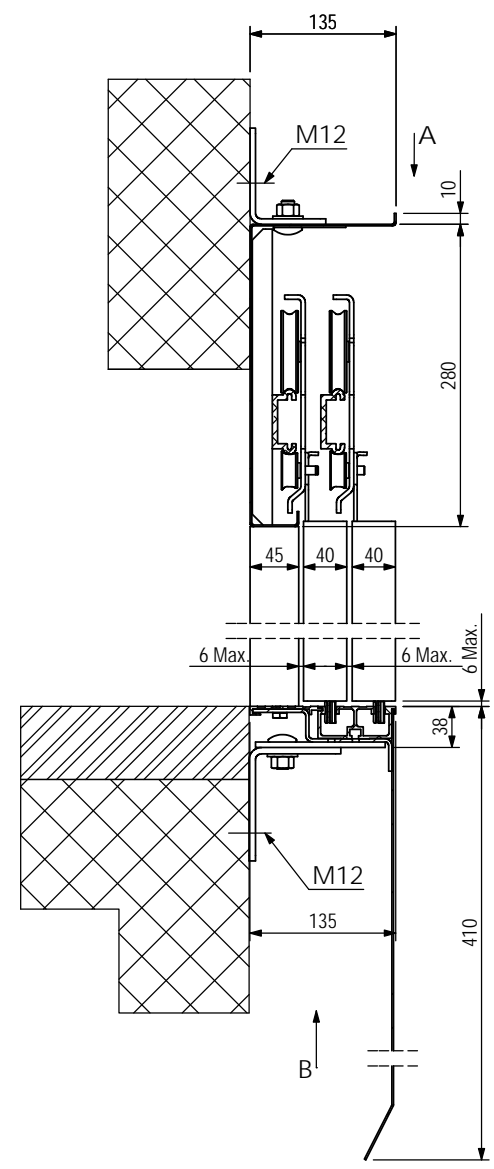

S2L

DW	A (mm)	FIG.	WEIGHT WITH DH=2000 mm
600	1060	A-B	74 KG
700	1210	A-B	82 KG
800	1360	A-B	88 KG
900	1510	A-B	98 KG
1000	1660	C-B	102 KG
1100	1810	C-B	108 KG
1200	1960	C-B	115 KG

NOTE: DOOR PANELS HEIGHT'S IN DH=2100 mm & DH=2200 mm ARE AVAILABLE.

نکته: ارتفاع لنگه درب در اندازه های DH=2100 mm و DH=2200 mm موجود می باشد

S2R

DW	A (mm)	FIG.	WEIGHT WITH DH=2000 mm
600	1060	A-B	74 KG
700	1210	A-B	82 KG
800	1360	A-B	88 KG
900	1510	A-B	98 KG
1000	1660	C-B	102 KG
1100	1810	C-B	108 KG
1200	1960	C-B	115 KG

NOTE: DOOR PANELS HEIGHT'S IN DH=2100 mm & DH=2200 mm ARE AVAILABLE.

نکته: ارتفاع لنگه درب در اندازه های DH=2100 mm و DH=2200 mm موجود می باشد

S3L

FIG. B

FIG. A

FIG. C

DW	A (mm)	FIG.	WEIGHT WITH DH=2000 mm
700	1090	A-B	96 KG
800	1230	A-B	103 KG
900	1360	A-B	115 KG
1050	1560	C-B	125 KG
1200	1760	C-B	133 KG
1350	1960	C-B	145 KG
1500	2160	C-B	158 KG

NOTE: DOOR PANELS HEIGHT'S IN DH=2100 mm & DH=2200 mm ARE AVAILABLE.

نکته: ارتفاع لنگه درب در اندازه های DH=2200 mm و DH=2100 mm موجود می باشد

S3R

FIG. B

FIG. A

FIG. C

DW	A (mm)	FIG.	WEIGHT WITH DH=2000 mm
700	1090	A-B	96 KG
800	1230	A-B	103 KG
900	1360	A-B	115 KG
1050	1560	C-B	125 KG
1200	1760	C-B	133 KG
1350	1960	C-B	145 KG
1500	2160	C-B	158 KG