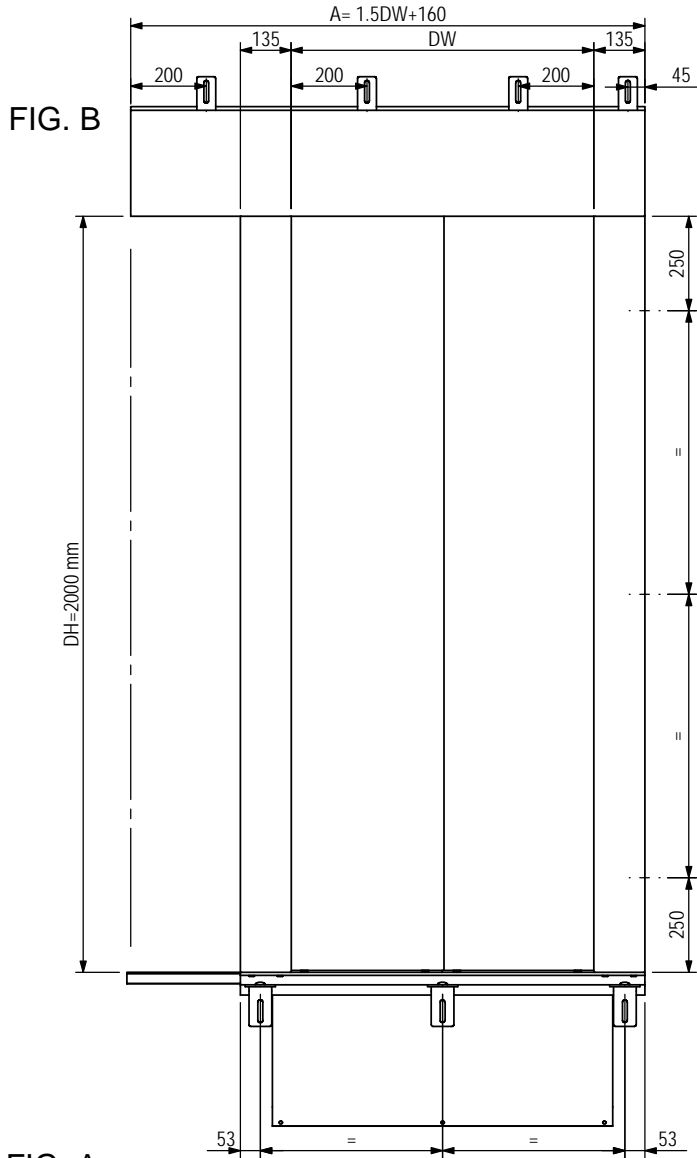

S2L

DW	A (mm)	FIG.	WEIGHT WITH DH=2000 mm
600	1060	A-B	74 KG
700	1210	A-B	82 KG
800	1360	A-B	88 KG
900	1510	A-B	98 KG
1000	1660	C-B	102 KG
1100	1810	C-B	108 KG
1200	1960	C-B	115 KG

NOTE: DOOR PANELS HEIGHT'S IN DH=2100 mm & DH=2200 mm ARE AVAILABLE.

نکته: ارتفاع لنگه درب در اندازه های DH=2100 mm و DH=2200 mm موجود می باشد

S2R

DW	A (mm)	FIG.	WEIGHT WITH DH=2000 mm
600	1060	A-B	74 KG
700	1210	A-B	82 KG
800	1360	A-B	88 KG
900	1510	A-B	98 KG
1000	1660	C-B	102 KG
1100	1810	C-B	108 KG
1200	1960	C-B	115 KG

NOTE: DOOR PANELS HEIGHT'S IN DH=2100 mm & DH=2200 mm ARE AVAILABLE.

نکته: ارتفاع لنگه درب در اندازه های DH=2100 mm و DH=2200 mm موجود می باشد

S3L

FIG. B

FIG. A

FIG. C

DW	A (mm)	FIG.	WEIGHT WITH DH=2000 mm
700	1090	A-B	96 KG
800	1230	A-B	103 KG
900	1360	A-B	115 KG
1050	1560	C-B	125 KG
1200	1760	C-B	133 KG
1350	1960	C-B	145 KG
1500	2160	C-B	158 KG