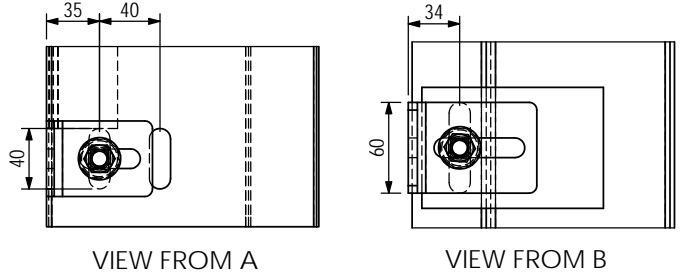

NOTE: DOOR PANELS HEIGHT'S IN DH=2100 mm & DH=2200 mm ARE AVAILABLE.

نکته: ارتفاع لنگه درب در اندازه های DH=2100 mm و DH=2200 mm موجود می باشد

S3L

FIG. B

FIG. A

FIG. C

DW	A (mm)	FIG.	WEIGHT WITH DH=2000 mm
700	1090	A-B	96 KG
800	1230	A-B	103 KG
900	1360	A-B	115 KG
1050	1560	C-B	125 KG
1200	1760	C-B	133 KG
1350	1960	C-B	145 KG
1500	2160	C-B	158 KG

NOTE: DOOR PANELS HEIGHT'S IN DH=2100 mm & DH=2200 mm ARE AVAILABLE.

نکته: ارتفاع لنگه درب در اندازه های DH=2200 mm و DH=2100 mm موجود می باشد

S3R

FIG. B

FIG. A

FIG. C

DW	A (mm)	FIG.	WEIGHT WITH DH=2000 mm
700	1090	A-B	96 KG
800	1230	A-B	103 KG
900	1360	A-B	115 KG
1050	1560	C-B	125 KG
1200	1760	C-B	133 KG
1350	1960	C-B	145 KG
1500	2160	C-B	158 KG

NOTE: DOOR PANELS HEIGHT'S IN DH=2100 mm & DH=2200 mm ARE AVAILABLE.

نکته: ارتفاع لنگه درب در اندازه های DH=2100 mm و DH=2200 mm موجود می باشد

FRONT AND SIDE VIEW OF S2000

S2Z

DW	A (mm)	FIG.	WEIGHT WITH DH=2000 mm
600	1250	A-B	72 kg
700	1450	A-B	80 kg
800	1650	A-B	84 kg
900	1850	A-B	90 kg
1000	2050	C-B	96 kg
1100	2250	C-B	104 kg
1200	2450	C-B	108 kg

NOTE: DOOR PANELS HEIGHT'S IN DH=2100 mm & DH=2200 mm ARE AVAILABLE.

نکته: ارتفاع لنگه درب در اندازه های DH=2100 mm و DH=2200 mm موجود می باشد

S4Z

FIG. E

VIEW FROM A

VIEW FROM B

FIG. B

FIG. A