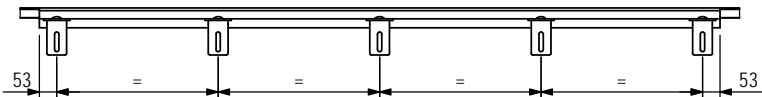

NOTE: DOOR PANELS HEIGHT'S IN DH=2100 mm & DH=2200 mm ARE AVAILABLE.

نکته: ارتفاع لنگه درب در اندازه های DH=2200 mm و DH=2100 mm موجود می باشد

S3R

FIG. B

FIG. A

FIG. C

DW	A (mm)	FIG.	WEIGHT WITH DH=2000 mm
700	1090	A-B	96 KG
800	1230	A-B	103 KG
900	1360	A-B	115 KG
1050	1560	C-B	125 KG
1200	1760	C-B	133 KG
1350	1960	C-B	145 KG
1500	2160	C-B	158 KG

NOTE: DOOR PANELS HEIGHT'S IN DH=2100 mm & DH=2200 mm ARE AVAILABLE.

نکته: ارتفاع لنگه درب در اندازه های DH=2100 mm و DH=2200 mm موجود می باشد

FRONT AND SIDE VIEW OF S2000

S2Z

DW	A (mm)	FIG.	WEIGHT WITH DH=2000 mm
600	1250	A-B	72 kg
700	1450	A-B	80 kg
800	1650	A-B	84 kg
900	1850	A-B	90 kg
1000	2050	C-B	96 kg
1100	2250	C-B	104 kg
1200	2450	C-B	108 kg

NOTE: DOOR PANELS HEIGHT'S IN DH=2100 mm & DH=2200 mm ARE AVAILABLE.

نکته: ارتفاع لنگه درب در اندازه های DH=2100 mm و DH=2200 mm موجود می باشد

S4Z

FIG. E

VIEW FROM A

VIEW FROM B

FIG. B

FIG. A

FIG. C

FIG. D

S4Z Small			
DW	A (mm)	FIG.	WEIGHT WITH DH=2000 mm
700	1210	A- B	102 KG
800	1310	A- B	107 KG
900	1410	A- B	111 KG

DW	A 1.5 DW+50 (mm)	FIG.	WEIGHT WITH DH=2000 mm
1000	1550	C-B	118 KG
1200	1850	C-B	129 KG
1400	2150	C-E	142 KG
1600	2450	C-E	151 KG
1800	2750	D-E	167 KG
2000	3050	D-E	176 KG