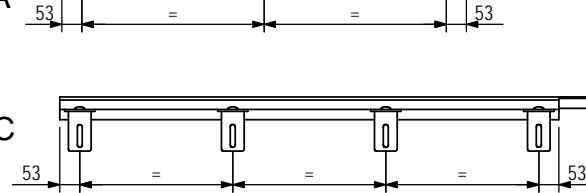

NOTE: DOOR PANELS HEIGHT'S IN DH=2100 mm & DH=2200 mm ARE AVAILABLE.

نکته: ارتفاع لنگه درب در اندازه های DH=2100 mm و DH=2200 mm موجود می باشد

S3L

FIG. B

FIG. A

FIG. C

DW	A (mm)	FIG.	WEIGHT WITH DH=2000 mm
700	1090	A-B	96 KG
800	1230	A-B	103 KG
900	1360	A-B	115 KG
1050	1560	C-B	125 KG
1200	1760	C-B	133 KG
1350	1960	C-B	145 KG
1500	2160	C-B	158 KG

NOTE: DOOR PANELS HEIGHT'S IN DH=2100 mm & DH=2200 mm ARE AVAILABLE.

نکته: ارتفاع لنگه درب در اندازه های DH=2200 mm و DH=2100 mm موجود می باشد

S3R

FIG. B

FIG. A

FIG. C

DW	A (mm)	FIG.	WEIGHT WITH DH=2000 mm
700	1090	A-B	96 KG
800	1230	A-B	103 KG
900	1360	A-B	115 KG
1050	1560	C-B	125 KG
1200	1760	C-B	133 KG
1350	1960	C-B	145 KG
1500	2160	C-B	158 KG

NOTE: DOOR PANELS HEIGHT'S IN DH=2100 mm & DH=2200 mm ARE AVAILABLE.

نکته: ارتفاع لنگه درب در اندازه های DH=2100 mm و DH=2200 mm موجود می باشد

FRONT AND SIDE VIEW OF S2000

S2Z

DW	A (mm)	FIG.	WEIGHT WITH DH=2000 mm
600	1250	A-B	72 kg
700	1450	A-B	80 kg
800	1650	A-B	84 kg
900	1850	A-B	90 kg
1000	2050	C-B	96 kg
1100	2250	C-B	104 kg
1200	2450	C-B	108 kg

NOTE: DOOR PANELS HEIGHT'S IN DH=2100 mm & DH=2200 mm ARE AVAILABLE.

نکته: ارتفاع لنگه درب در اندازه های DH=2100 mm و DH=2200 mm موجود می باشد

S4Z

FIG. E

VIEW FROM A

VIEW FROM B

FIG. B

FIG. A