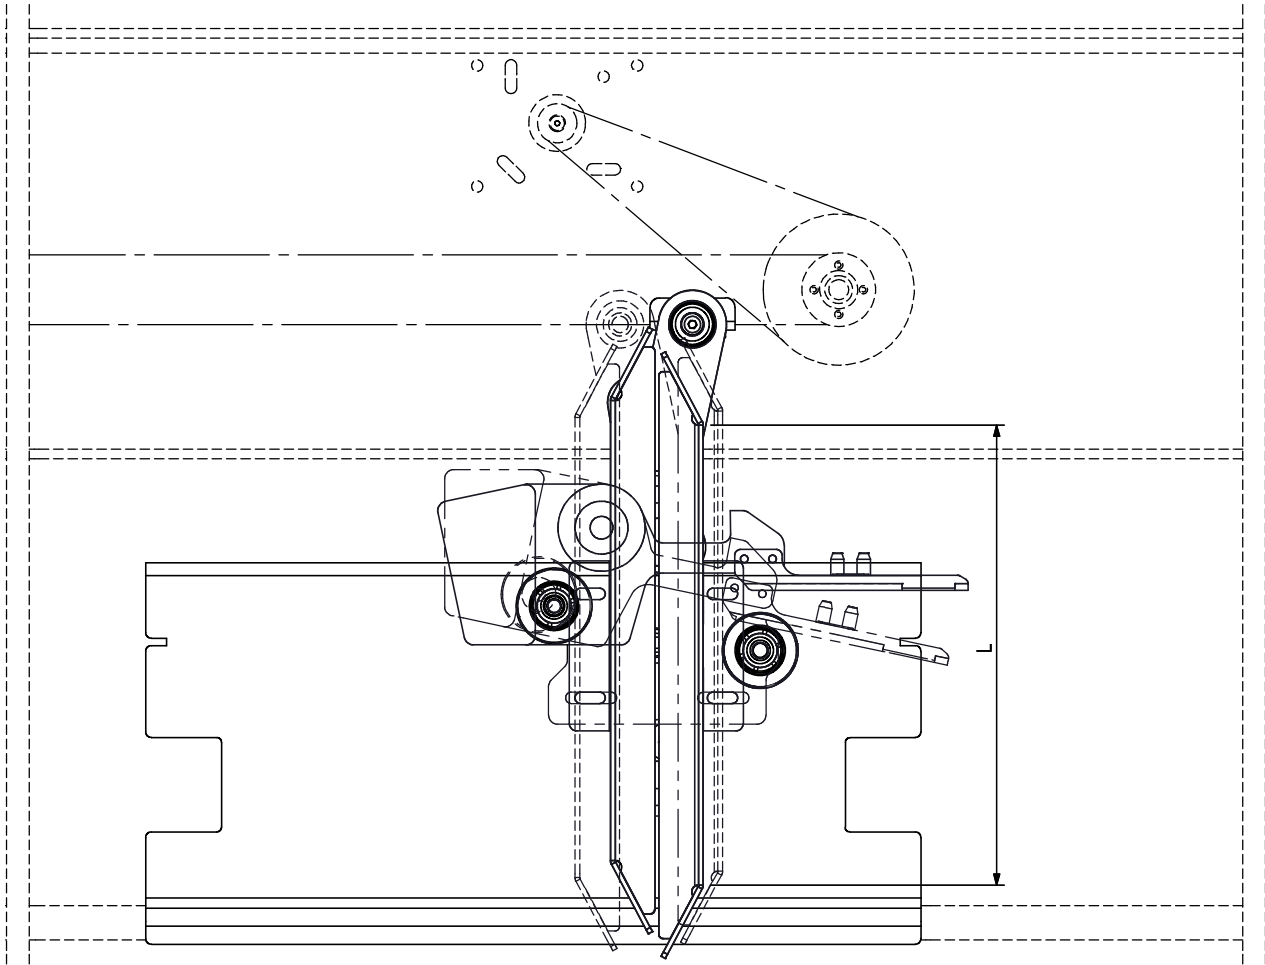

Model	L (mm)
Default	245
Advanced Model	
A	445
B	645

NOTE: SKATE EXPANSION ASSEMBLY IN L=445 mm & L=645 mm LONG WILL BE MADE ON ORDER.

نکته: مجموعه کمان در طولهای L=645 mm , L=445 mm طبق سفارش ساخته می شود