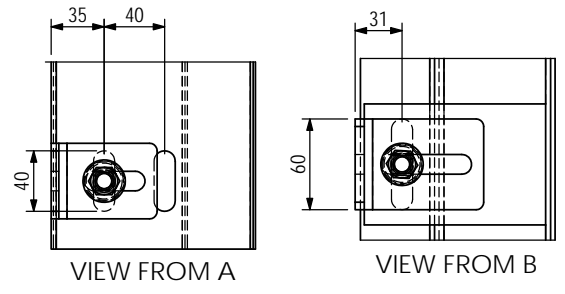

S2L

DW	A (mm)	FIG.	WEIGHT WITH DH=2000 mm
600	1060	A-B	74 KG
700	1210	A-B	82 KG
800	1360	A-B	88 KG
900	1510	A-B	98 KG
1000	1660	C-B	102 KG
1100	1810	C-B	108 KG
1200	1960	C-B	115 KG

NOTE: DOOR PANELS HEIGHT'S IN DH=2100 mm & DH=2200 mm ARE AVAILABLE.

نکته: ارتفاع لنگه درب در اندازه های DH=2100 mm و DH=2200 mm موجود می باشد

S2R

DW	A (mm)	FIG.	WEIGHT WITH DH=2000 mm
600	1060	A-B	74 KG
700	1210	A-B	82 KG
800	1360	A-B	88 KG
900	1510	A-B	98 KG
1000	1660	C-B	102 KG
1100	1810	C-B	108 KG
1200	1960	C-B	115 KG

NOTE: DOOR PANELS HEIGHT'S IN DH=2100 mm & DH=2200 mm ARE AVAILABLE.

نکته: ارتفاع لنگه درب در اندازه های DH=2100 mm و DH=2200 mm موجود می باشد

S3L

FIG. B

FIG. A

FIG. C

DW	A (mm)	FIG.	WEIGHT WITH DH=2000 mm
700	1090	A-B	96 KG
800	1230	A-B	103 KG
900	1360	A-B	115 KG
1050	1560	C-B	125 KG
1200	1760	C-B	133 KG
1350	1960	C-B	145 KG
1500	2160	C-B	158 KG

NOTE: DOOR PANELS HEIGHT'S IN DH=2100 mm & DH=2200 mm ARE AVAILABLE.

نکته: ارتفاع لنگه درب در اندازه های DH=2200 mm و DH=2100 mm موجود می باشد

S3R

FIG. B

FIG. A

FIG. C

DW	A (mm)	FIG.	WEIGHT WITH DH=2000 mm
700	1090	A-B	96 KG
800	1230	A-B	103 KG
900	1360	A-B	115 KG
1050	1560	C-B	125 KG
1200	1760	C-B	133 KG
1350	1960	C-B	145 KG
1500	2160	C-B	158 KG