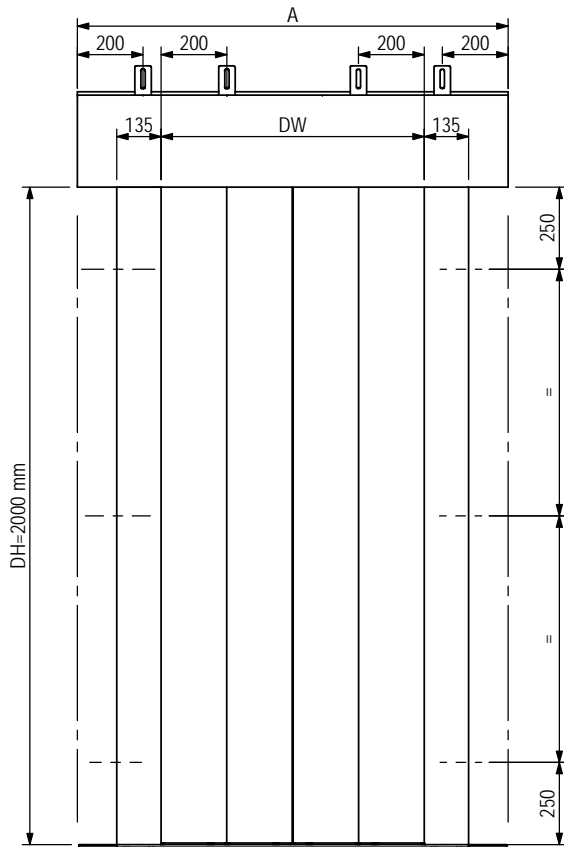

S2L

DW	A (mm)	FIG.	WEIGHT WITH DH=2000 mm
600	1060	A-B	74 KG
700	1210	A-B	82 KG
800	1360	A-B	88 KG
900	1510	A-B	98 KG
1000	1660	C-B	102 KG
1100	1810	C-B	108 KG
1200	1960	C-B	115 KG

NOTE: DOOR PANELS HEIGHT'S IN DH=2100 mm & DH=2200 mm ARE AVAILABLE.

NOTE: DOOR PANELS HEIGHT'S IN DH=2100 mm & DH=2200 mm ARE AVAILABLE.

نکته: ارتفاع لنگه درب در اندازه های DH=2100 mm و DH=2200 mm موجود می باشد

FRONT AND SIDE VIEW OF S2000

S2Z

DW	A (mm)	FIG.	WEIGHT WITH DH=2000 mm
600	1250	A-B	72 kg
700	1450	A-B	80 kg
800	1650	A-B	84 kg
900	1850	A-B	90 kg
1000	2050	C-B	96 kg
1100	2250	C-B	104 kg
1200	2450	C-B	108 kg

NOTE: DOOR PANELS HEIGHT'S IN DH=2100 mm & DH=2200 mm ARE AVAILABLE.

نکته: ارتفاع لنگه درب در اندازه های DH=2100 mm و DH=2200 mm موجود می باشد

S4Z

FIG. E

VIEW FROM A

VIEW FROM B

FIG. B

FIG. A

FIG. C

FIG. D

S4Z Small			
DW	A (mm)	FIG.	WEIGHT WITH DH=2000 mm
700	1210	A- B	102 KG
800	1310	A- B	107 KG
900	1410	A- B	111 KG

DW	A 1.5 DW+50 (mm)	FIG.	WEIGHT WITH DH=2000 mm
1000	1550	C-B	118 KG
1200	1850	C-B	129 KG
1400	2150	C-E	142 KG
1600	2450	C-E	151 KG
1800	2750	D-E	167 KG
2000	3050	D-E	176 KG