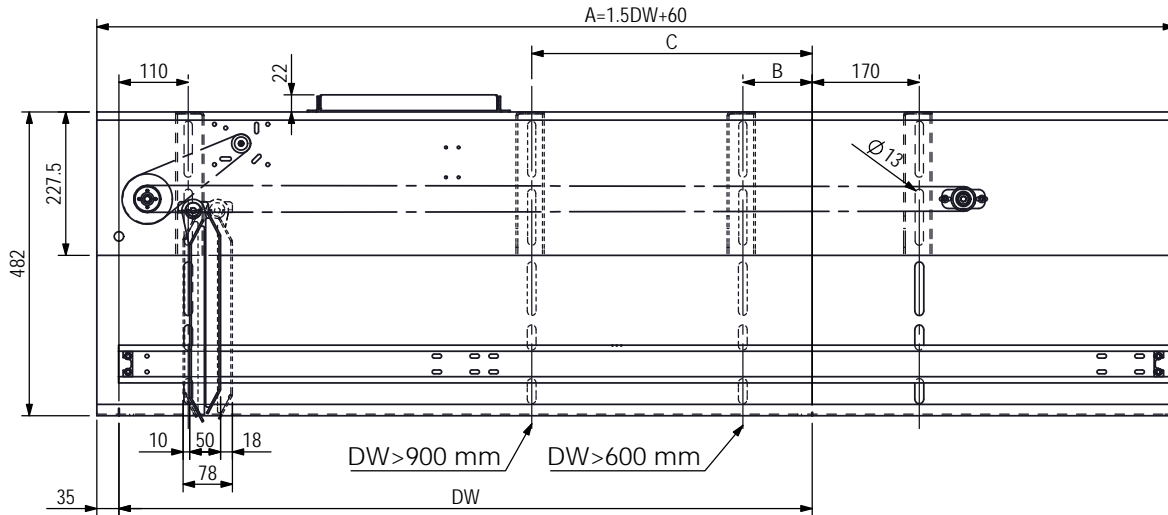

Simataksun Co.

FRONT AND SIDE VIEW OF S2000

S FRAME**NOTE:**

DW & DH COULD BE FIND IN LANDING DOOR SELECTION CHART.
SAFETY GUARDS SHOULD BE REMOVED WHILE INSTALLING DOORS.

نکته:

اندازه های DW و DH در قسمت انتخاب درب طبقه موجود می باشد
حفاظ ایمنی هنگام نصب درب از فریم جدا می شود

K2L

DW (mm)	A (mm)	B (mm)	C (mm)	WEIGHT OF DOOR OPERATOR	WEIGHT WITH DH=2000 mm
600	960	---	---	42 KG	72 KG
700	1110	110	---	46 KG	80 KG
800	1260	110	---	50 KG	87 KG
900	1410	110	---	54 KG	95 KG
1000	1560	110	395	60 KG	104 KG
1100	1710	110	445	64 KG	112 KG
1200	1860	110	495	68 KG	119 KG

NOTE: DOOR PANELS HEIGHT'S IN DH=2100 mm & DH=2200 mm ARE AVAILABLE.

نکته: ارتفاع لنگه درب در اندازه های DH=2100 mm و DH=2200 mm موجود می باشد

K2R

DW (mm)	A (mm)	B (mm)	C (mm)	WEIGHT OF DOOR OPERATOR	WEIGHT WITH DH=2000 mm
600	960	---	---	42 KG	72 KG
700	1110	110	---	46 KG	80 KG
800	1260	110	---	50 KG	87 KG
900	1410	110	---	54 KG	95 KG
1000	1560	110	395	60 KG	104 KG
1100	1710	110	445	64 KG	112 KG
1200	1860	110	495	68 KG	119 KG