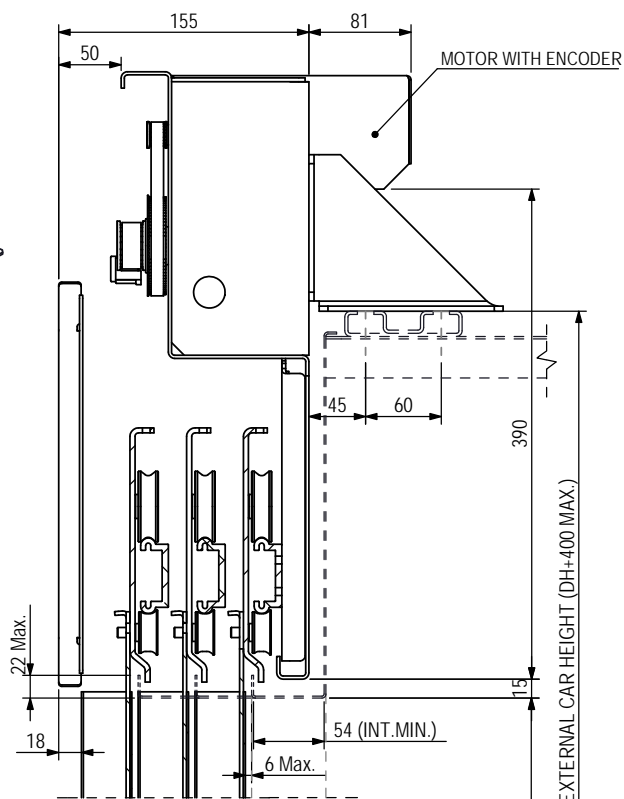

NOTE: DOOR PANELS HEIGHT'S IN DH=2100 mm & DH=2200 mm ARE AVAILABLE.

نکته: ارتفاع لنگه درب در اندازه های DH=2100 mm و DH=2200 mm موجود می باشد

K2R

DW (mm)	A (mm)	B (mm)	C (mm)	WEIGHT OF DOOR OPERATOR	WEIGHT WITH DH=2000 mm
600	960	---	---	42 KG	72 KG
700	1110	110	---	46 KG	80 KG
800	1260	110	---	50 KG	87 KG
900	1410	110	---	54 KG	95 KG
1000	1560	110	395	60 KG	104 KG
1100	1710	110	445	64 KG	112 KG
1200	1860	110	495	68 KG	119 KG

NOTE: DOOR PANELS HEIGHT'S IN DH=2100 mm & DH=2200 mm ARE AVAILABLE.

نکته: ارتفاع لنگه درب در اندازه های DH=2200 mm و DH=2100 mm موجود می باشد

K3L

DW	A (mm)	B (mm)	C (mm)	WEIGHT OF DOOR OPERATOR	WEIGHT WITH DH=2000 mm
700	995	---	---	31 KG	61 KG
800	1130	---	---	37 KG	71 KG
900	1260	170	---	42 KG	87 KG
1050	1460	170	420	54 KG	102 KG
1200	1660	170	495	63 KG	115 KG
1350	1860	170	570	74 KG	131 KG
1500	2060	170	645	82 KG	143 KG

NOTE: DOOR PANELS HEIGHT'S IN DH=2100 mm & DH=2200 mm ARE AVAILABLE.

نکته: ارتفاع لنگه درب در اندازه های DH=2100 mm و DH=2200 mm موجود می باشد

K3R

DW	A (mm)	B (mm)	C (mm)	WEIGHT OF DOOR OPERATOR	WEIGHT WITH DH=2000 mm
700	995	---	---	31 KG	61 KG
800	1130	---	---	37 KG	71 KG
900	1260	170	---	42 KG	87 KG
1050	1460	170	420	54 KG	102 KG
1200	1660	170	495	63 KG	115 KG
1350	1860	170	570	74 KG	131 KG
1500	2060	170	645	82 KG	143 KG

NOTE: DOOR PANELS HEIGHT'S IN DH=2100 mm & DH=2200 mm ARE AVAILABLE.

نکته: ارتفاع لنگه درب در اندازه های DH=2100 mm و DH=2200 mm موجود می باشد

K2Z

DW	A (mm)	WEIGHT OF DOOR OPERATOR	WEIGHT WITH DH=2000 mm
600	1250	38 KG	67 KG
700	1450	42 KG	74 KG
800	1650	46 KG	81 KG
900	1850	50 KG	88 KG
1000	2050	55 KG	96 KG
1100	2250	60 KG	104 KG
1200	2450	65 KG	112 KG