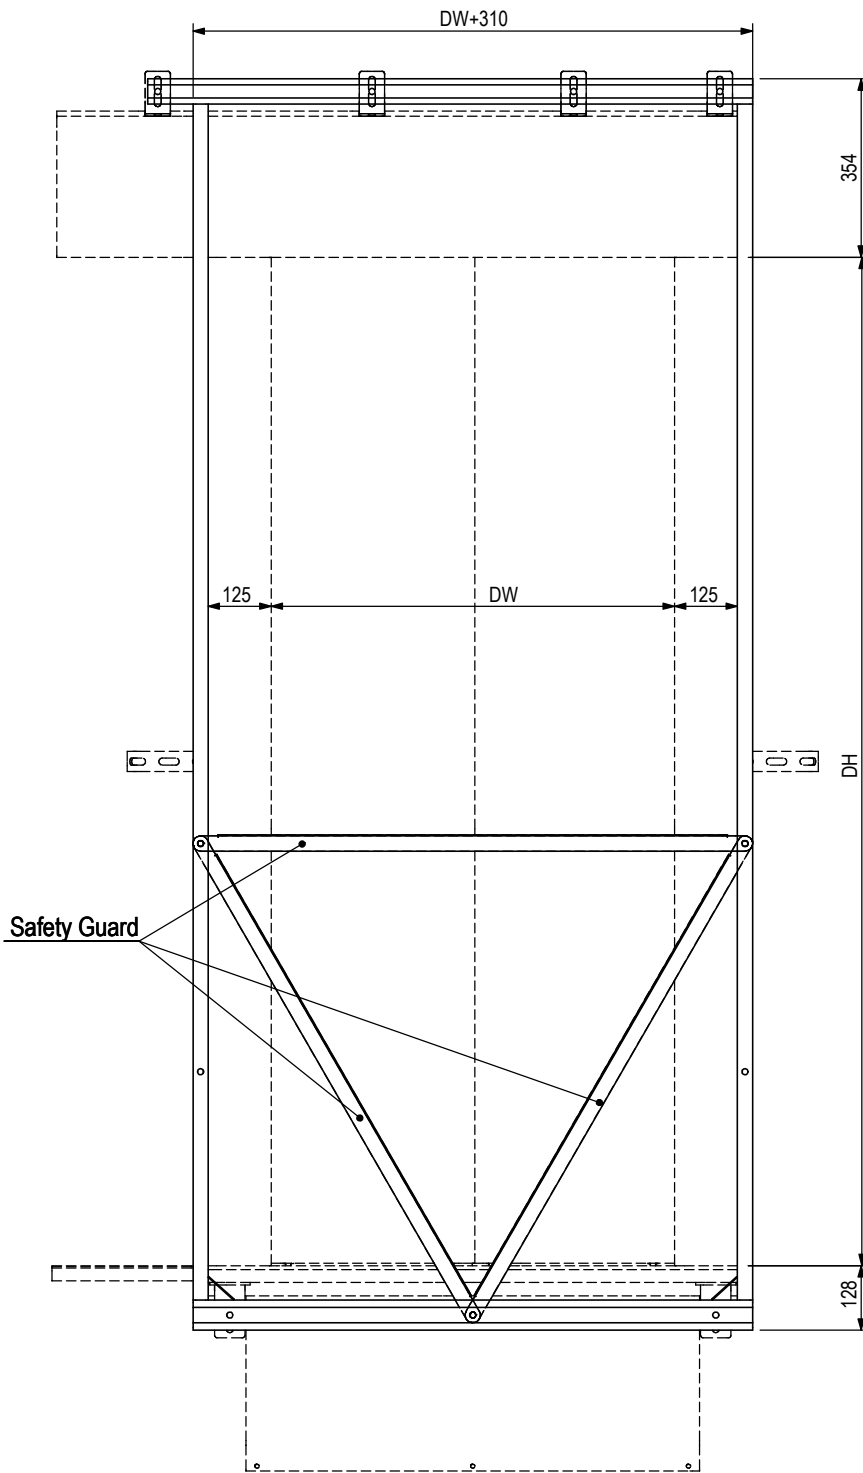

FRONT AND SIDE VIEW OF S2000

S FRAME

NOTE:

DW & DH COULD BE FIND IN LANDING DOOR SELECTION CHART.
SAFETY GUARDS SHOULD BE REMOVED WHILE INSTALLING DOORS.

نکته:

اندازه های DW و DH در قسمت انتخاب درب طبقه موجود می باشد
حفاظ ایمنی هنگام نصب درب از فریم جدا می شود