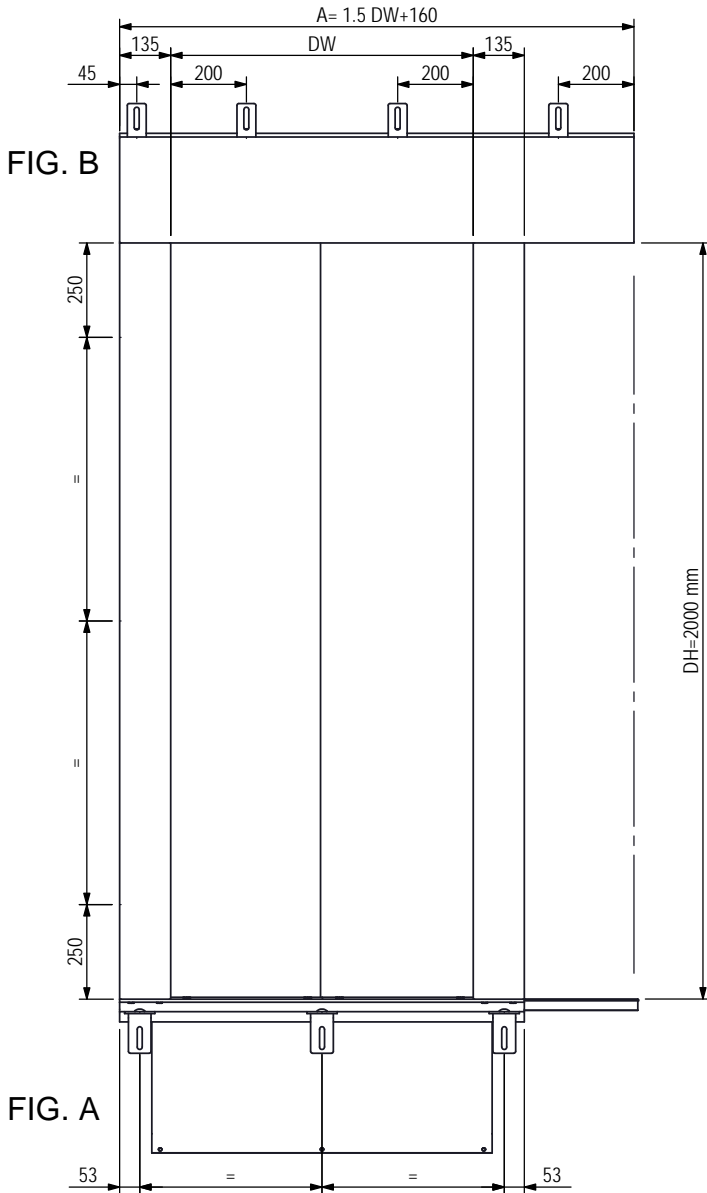

S2L

DW	A (mm)	FIG.	WEIGHT WITH DH=2000 mm
600	1060	A-B	74 KG
700	1210	A-B	82 KG
800	1360	A-B	88 KG
900	1510	A-B	98 KG
1000	1660	C-B	102 KG
1100	1810	C-B	108 KG
1200	1960	C-B	115 KG

NOTE: DOOR PANELS HEIGHT'S IN DH=2100 mm & DH=2200 mm ARE AVAILABLE.

نکته: ارتفاع لنگه درب در اندازه های DH=2100 mm و DH=2200 mm موجود می باشد

S2R

DW	A (mm)	FIG.	WEIGHT WITH DH=2000 mm
600	1060	A-B	74 KG
700	1210	A-B	82 KG
800	1360	A-B	88 KG
900	1510	A-B	98 KG
1000	1660	C-B	102 KG
1100	1810	C-B	108 KG
1200	1960	C-B	115 KG

NOTE: DOOR PANELS HEIGHT'S IN DH=2100 mm & DH=2200 mm ARE AVAILABLE.

نکته: ارتفاع لنگه درب در اندازه های DH=2100 mm و DH=2200 mm موجود می باشد

S3L

FIG. B

FIG. A

FIG. C

DW	A (mm)	FIG.	WEIGHT WITH DH=2000 mm
700	1090	A-B	96 KG
800	1230	A-B	103 KG
900	1360	A-B	115 KG
1050	1560	C-B	125 KG
1200	1760	C-B	133 KG
1350	1960	C-B	145 KG
1500	2160	C-B	158 KG