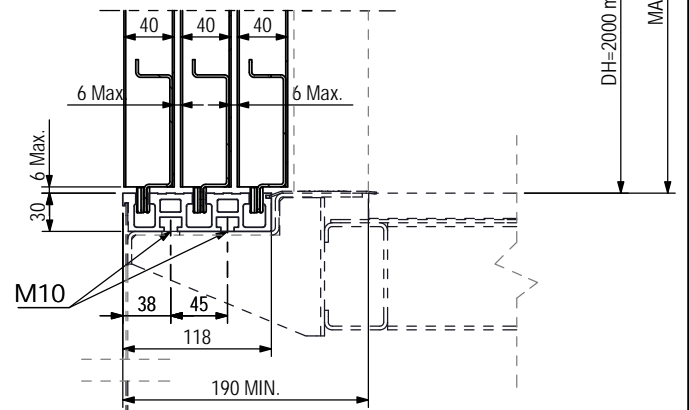

NOTE: DOOR PANELS HEIGHT'S IN DH=2100 mm & DH=2200 mm ARE AVAILABLE.

نکته: ارتفاع لنگه درب در اندازه های DH=2100 mm و DH=2200 mm موجود می باشد

K2R

DW (mm)	A (mm)	B (mm)	C (mm)	WEIGHT OF DOOR OPERATOR	WEIGHT WITH DH=2000 mm
600	960	---	---	42 KG	72 KG
700	1110	110	---	46 KG	80 KG
800	1260	110	---	50 KG	87 KG
900	1410	110	---	54 KG	95 KG
1000	1560	110	395	60 KG	104 KG
1100	1710	110	445	64 KG	112 KG
1200	1860	110	495	68 KG	119 KG

NOTE: DOOR PANELS HEIGHT'S IN DH=2100 mm & DH=2200 mm ARE AVAILABLE.

نکته: ارتفاع لنگه درب در اندازه های DH=2200 mm و DH=2100 mm موجود می باشد

K3L

DW	A (mm)	B (mm)	C (mm)	WEIGHT OF DOOR OPERATOR	WEIGHT WITH DH=2000 mm
700	995	---	---	31 KG	61 KG
800	1130	---	---	37 KG	71 KG
900	1260	170	---	42 KG	87 KG
1050	1460	170	420	54 KG	102 KG
1200	1660	170	495	63 KG	115 KG
1350	1860	170	570	74 KG	131 KG
1500	2060	170	645	82 KG	143 KG