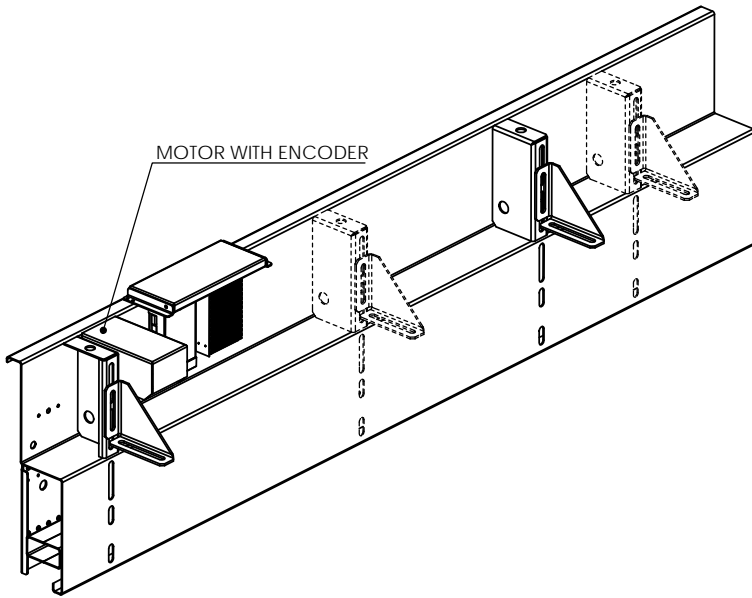

NOTE: DOOR PANELS HEIGHT'S IN DH=2100 mm & DH=2200 mm ARE AVAILABLE.

نکته: ارتفاع لنگه درب در اندازه های DH=2100 mm و DH=2200 mm موجود می باشد

K2R

DW (mm)	A (mm)	B (mm)	C (mm)	WEIGHT OF DOOR OPERATOR	WEIGHT WITH DH=2000 mm
600	960	---	---	42 KG	72 KG
700	1110	110	---	46 KG	80 KG
800	1260	110	---	50 KG	87 KG
900	1410	110	---	54 KG	95 KG
1000	1560	110	395	60 KG	104 KG
1100	1710	110	445	64 KG	112 KG
1200	1860	110	495	68 KG	119 KG

NOTE: DOOR PANELS HEIGHT'S IN DH=2100 mm & DH=2200 mm ARE AVAILABLE.

نکته: ارتفاع لنگه درب در اندازه های DH=2200 mm و DH=2100 mm موجود می باشد

K3L

DW	A (mm)	B (mm)	C (mm)	WEIGHT OF DOOR OPERATOR	WEIGHT WITH DH=2000 mm
700	995	---	---	31 KG	61 KG
800	1130	---	---	37 KG	71 KG
900	1260	170	---	42 KG	87 KG
1050	1460	170	420	54 KG	102 KG
1200	1660	170	495	63 KG	115 KG
1350	1860	170	570	74 KG	131 KG
1500	2060	170	645	82 KG	143 KG