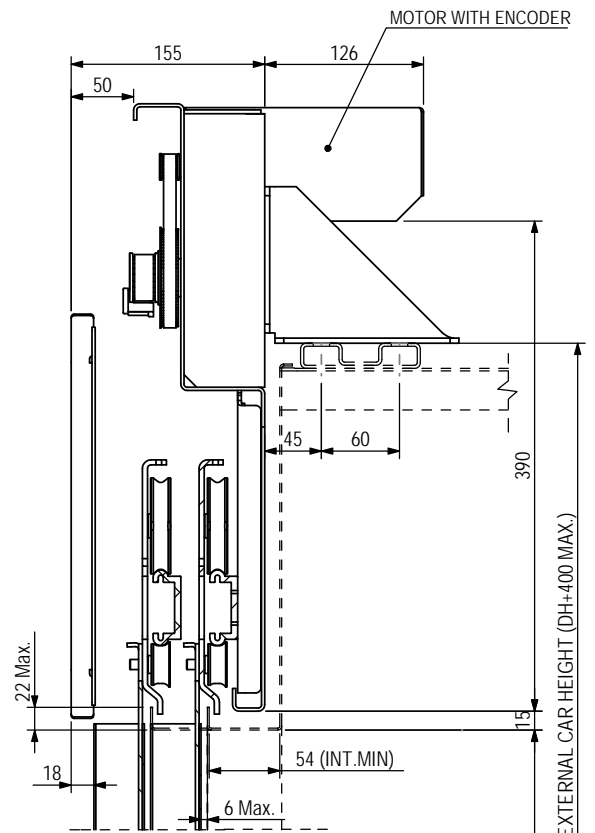

NOTE: DOOR PANELS HEIGHT'S IN DH=2100 mm & DH=2200 mm ARE AVAILABLE.

نکته: ارتفاع لنگه درب در اندازه های DH=2100 mm و DH=2200 mm موجود می باشد

K2Z

DW	A (mm)	WEIGHT OF DOOR OPERATOR	WEIGHT WITH DH=2000 mm
600	1250	38 KG	67 KG
700	1450	42 KG	74 KG
800	1650	46 KG	81 KG
900	1850	50 KG	88 KG
1000	2050	55 KG	96 KG
1100	2250	60 KG	104 KG
1200	2450	65 KG	112 KG

NOTE: DOOR PANELS HEIGHT'S IN DH=2100 mm & DH=2200 mm ARE AVAILABLE.

نکته: ارتفاع لنگه درب در اندازه های DH=2100 mm و DH=2200 mm موجود می باشد

Simataksun Iran. NO. 85, 7th floor, Valiasr Complex., Firoozeh St., Valiasr Ave., Tehran.
Tel: +98 21 88941533 / Fax: +98 21 88942480 / www.simataksun.ir

Simataksun Co.

K4Z

K4Z Small				
DW	A (mm)	C (mm)	WEIGHT OF DOOR OPERATOR	WEIGHT WITH DH=2000 mm
700	1210	----	47 KG	87 KG
800	1310	----	51 KG	91 KG
900	1410	----	55 KG	95 KG

DW	A 1.5DW+50 (mm)	C (mm)	WEIGHT OF DOOR OPERATOR	WEIGHT WITH DH=2000 mm
1000	1550	----	59 KG	101 KG
1200	1850	495	65 KG	122 KG
1400	2150	595	73 KG	136 KG
1600	2450	695	80 KG	149 KG
1800	2750	795	89 KG	164 KG
2000	3050	895	93 KG	174 KG