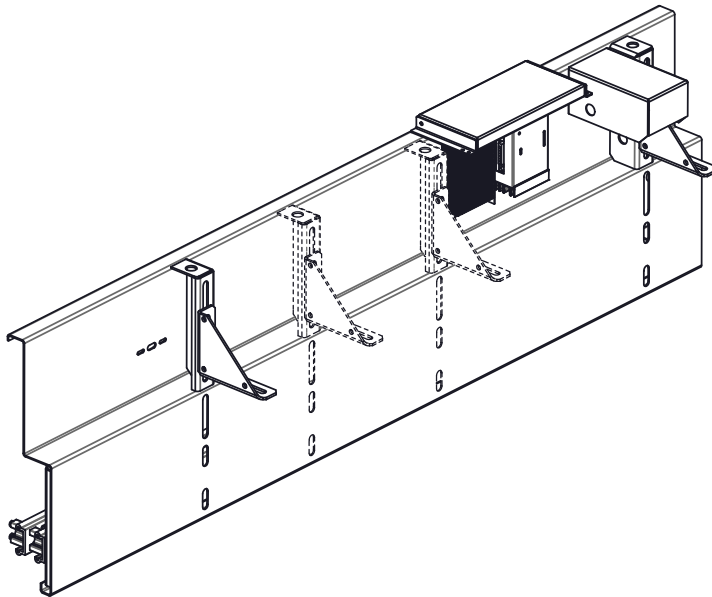

Simataksun Co.

FRONT AND SIDE VIEW OF S2000

S FRAME**NOTE:**

DW & DH COULD BE FIND IN LANDING DOOR SELECTION CHART.
SAFETY GUARDS SHOULD BE REMOVED WHILE INSTALLING DOORS.

نکته:

اندازه های DW و DH در قسمت انتخاب درب طبقه موجود می باشد
حفاظ ایمنی هنگام نصب درب از فریم جدا می شود

NOTE: DOOR PANELS HEIGHT'S IN DH=2100 mm & DH=2200 mm ARE AVAILABLE.

نکته: ارتفاع لنگه درب در اندازه های DH=2100 mm و DH=2200 mm موجود می باشد

K2R

DW (mm)	A (mm)	B (mm)	C (mm)	WEIGHT OF DOOR OPERATOR	WEIGHT WITH DH=2000 mm
600	960	---	---	42 KG	72 KG
700	1110	110	---	46 KG	80 KG
800	1260	110	---	50 KG	87 KG
900	1410	110	---	54 KG	95 KG
1000	1560	110	395	60 KG	104 KG
1100	1710	110	445	64 KG	112 KG
1200	1860	110	495	68 KG	119 KG