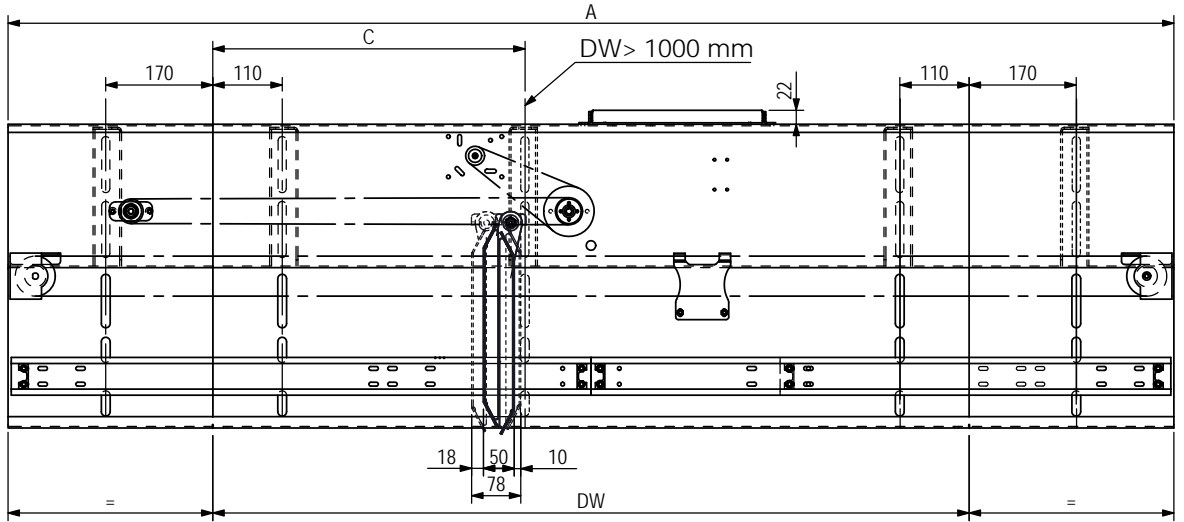

K4Z

K4Z Small				
DW	A (mm)	C (mm)	WEIGHT OF DOOR OPERATOR	WEIGHT WITH DH=2000 mm
700	1210	----	47 KG	87 KG
800	1310	----	51 KG	91 KG
900	1410	----	55 KG	95 KG

DW	A 1.5DW+50 (mm)	C (mm)	WEIGHT OF DOOR OPERATOR	WEIGHT WITH DH=2000 mm
1000	1550	----	59 KG	101 KG
1200	1850	495	65 KG	122 KG
1400	2150	595	73 KG	136 KG
1600	2450	695	80 KG	149 KG
1800	2750	795	89 KG	164 KG
2000	3050	895	93 KG	174 KG

NOTE: DOOR PANELS HEIGHT'S IN DH=2100 mm & DH=2200 mm ARE AVAILABLE.

نکته: ارتفاع لنگه درب در اندازه های DH=2100 mm و DH=2200 mm موجود می باشد

Simataksun Iran. NO. 85, 7th floor, Valiasr Complex., Firoozeh St., Valiasr Ave., Tehran.
Tel: +98 21 88941533 / Fax: +98 21 88942480 / www.simataksun.ir

Simataksun Co.