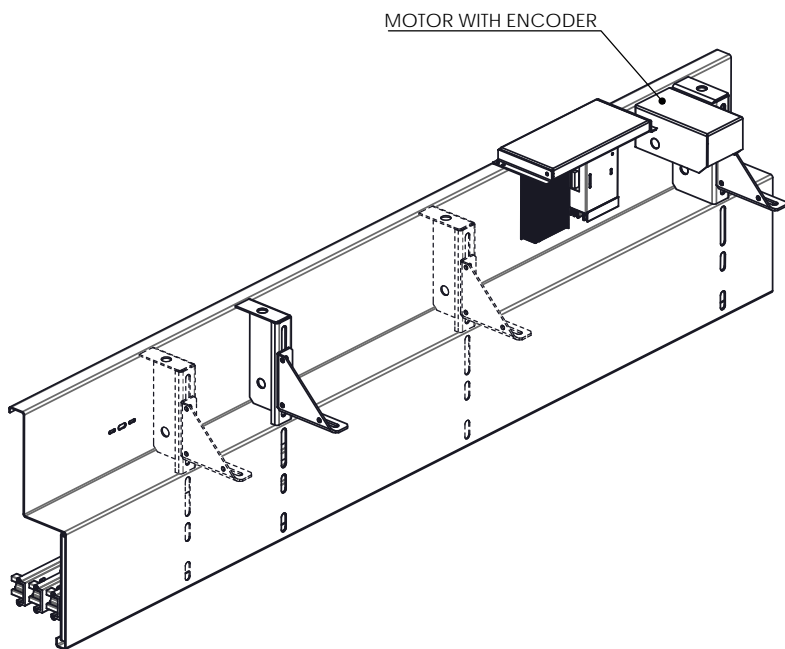

NOTE: DOOR PANELS HEIGHT'S IN DH=2100 mm & DH=2200 mm ARE AVAILABLE.

نکته: ارتفاع لنگه درب در اندازه های DH=2100 mm و DH=2200 mm موجود می باشد

K2R

DW (mm)	A (mm)	B (mm)	C (mm)	WEIGHT OF DOOR OPERATOR	WEIGHT WITH DH=2000 mm
600	960	---	---	42 KG	72 KG
700	1110	110	---	46 KG	80 KG
800	1260	110	---	50 KG	87 KG
900	1410	110	---	54 KG	95 KG
1000	1560	110	395	60 KG	104 KG
1100	1710	110	445	64 KG	112 KG
1200	1860	110	495	68 KG	119 KG

NOTE: DOOR PANELS HEIGHT'S IN DH=2100 mm & DH=2200 mm ARE AVAILABLE.

نکته: ارتفاع لنگه درب در اندازه های DH=2200 mm و DH=2100 mm موجود می باشد

K3L

DW	A (mm)	B (mm)	C (mm)	WEIGHT OF DOOR OPERATOR	WEIGHT WITH DH=2000 mm
700	995	---	---	31 KG	61 KG
800	1130	---	---	37 KG	71 KG
900	1260	170	---	42 KG	87 KG
1050	1460	170	420	54 KG	102 KG
1200	1660	170	495	63 KG	115 KG
1350	1860	170	570	74 KG	131 KG
1500	2060	170	645	82 KG	143 KG

NOTE: DOOR PANELS HEIGHT'S IN DH=2100 mm & DH=2200 mm ARE AVAILABLE.

نکته: ارتفاع لنگه درب در اندازه های DH=2100 mm و DH=2200 mm موجود می باشد

K3R

DW	A (mm)	B (mm)	C (mm)	WEIGHT OF DOOR OPERATOR	WEIGHT WITH DH=2000 mm
700	995	---	---	31 KG	61 KG
800	1130	---	---	37 KG	71 KG
900	1260	170	---	42 KG	87 KG
1050	1460	170	420	54 KG	102 KG
1200	1660	170	495	63 KG	115 KG
1350	1860	170	570	74 KG	131 KG
1500	2060	170	645	82 KG	143 KG