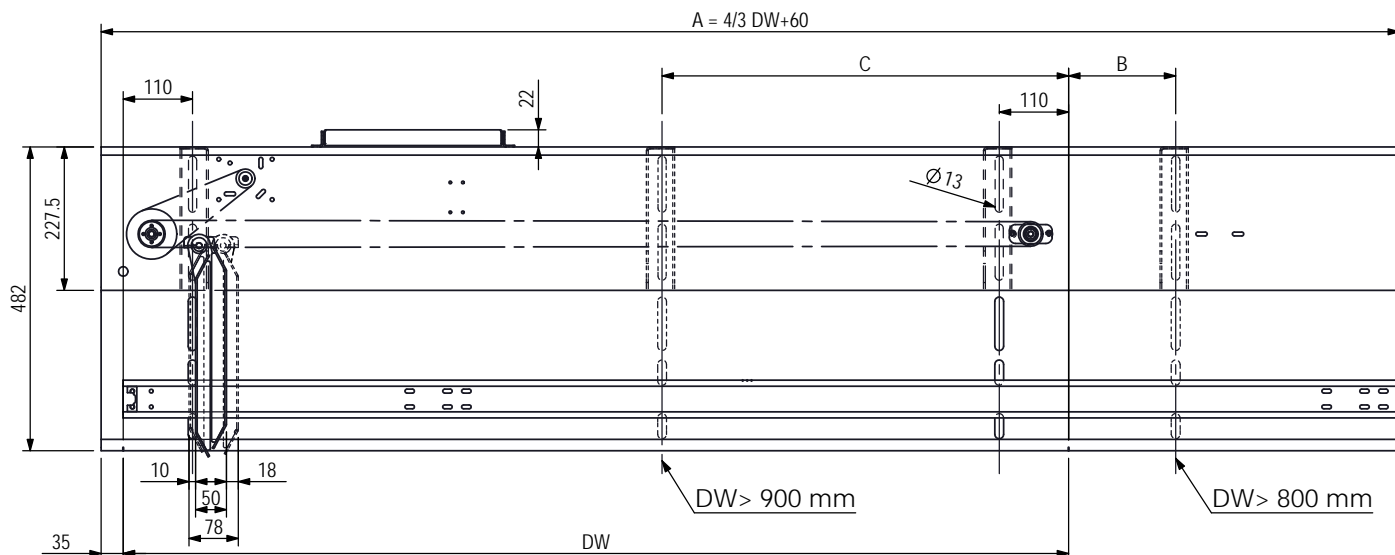

NOTE: DOOR PANELS HEIGHT'S IN DH=2100 mm & DH=2200 mm ARE AVAILABLE.

نکته: ارتفاع لنگه درب در اندازه های DH=2100 mm و DH=2200 mm موجود می باشد

K2R

DW (mm)	A (mm)	B (mm)	C (mm)	WEIGHT OF DOOR OPERATOR	WEIGHT WITH DH=2000 mm
600	960	---	---	42 KG	72 KG
700	1110	110	---	46 KG	80 KG
800	1260	110	---	50 KG	87 KG
900	1410	110	---	54 KG	95 KG
1000	1560	110	395	60 KG	104 KG
1100	1710	110	445	64 KG	112 KG
1200	1860	110	495	68 KG	119 KG

NOTE: DOOR PANELS HEIGHT'S IN DH=2100 mm & DH=2200 mm ARE AVAILABLE.

نکته: ارتفاع لنگه درب در اندازه های DH=2200 mm و DH=2100 mm موجود می باشد

K3L

DW	A (mm)	B (mm)	C (mm)	WEIGHT OF DOOR OPERATOR	WEIGHT WITH DH=2000 mm
700	995	---	---	31 KG	61 KG
800	1130	---	---	37 KG	71 KG
900	1260	170	---	42 KG	87 KG
1050	1460	170	420	54 KG	102 KG
1200	1660	170	495	63 KG	115 KG
1350	1860	170	570	74 KG	131 KG
1500	2060	170	645	82 KG	143 KG

NOTE: DOOR PANELS HEIGHT'S IN DH=2100 mm & DH=2200 mm ARE AVAILABLE.

نکته: ارتفاع لنگه درب در اندازه های DH=2100 mm و DH=2200 mm موجود می باشد

K3R

DW	A (mm)	B (mm)	C (mm)	WEIGHT OF DOOR OPERATOR	WEIGHT WITH DH=2000 mm
700	995	---	---	31 KG	61 KG
800	1130	---	---	37 KG	71 KG
900	1260	170	---	42 KG	87 KG
1050	1460	170	420	54 KG	102 KG
1200	1660	170	495	63 KG	115 KG
1350	1860	170	570	74 KG	131 KG
1500	2060	170	645	82 KG	143 KG