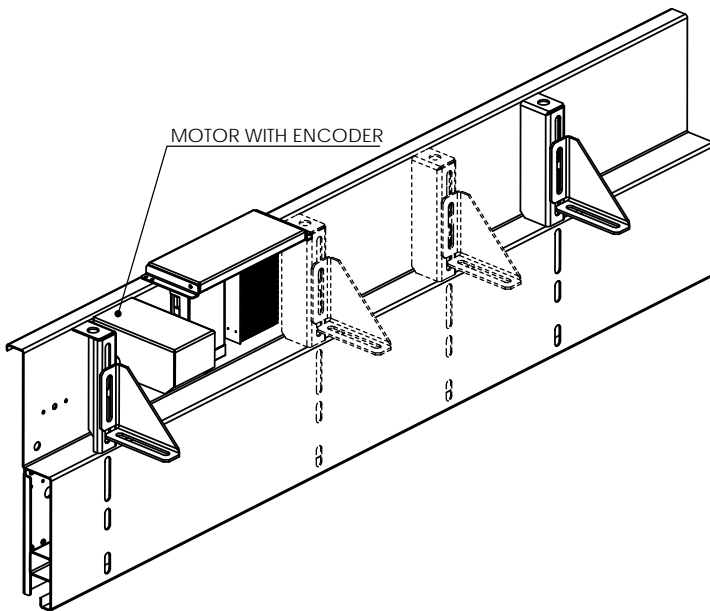

K2L

DW (mm)	A (mm)	B (mm)	C (mm)	WEIGHT OF DOOR OPERATOR	WEIGHT WITH DH=2000 mm
600	960	---	---	42 KG	72 KG
700	1110	110	---	46 KG	80 KG
800	1260	110	---	50 KG	87 KG
900	1410	110	---	54 KG	95 KG
1000	1560	110	395	60 KG	104 KG
1100	1710	110	445	64 KG	112 KG
1200	1860	110	495	68 KG	119 KG

NOTE: DOOR PANELS HEIGHT'S IN DH=2100 mm & DH=2200 mm ARE AVAILABLE.

نکته: ارتفاع لنگه درب در اندازه های DH=2100 mm و DH=2200 mm موجود می باشد