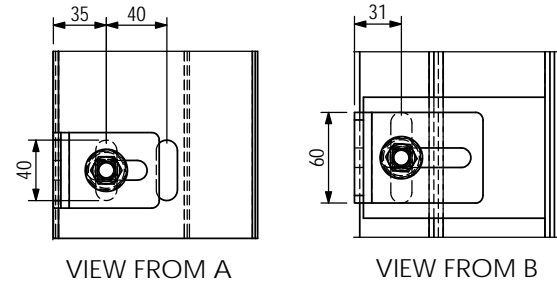

S2L

DW	A (mm)	FIG.	WEIGHT WITH DH=2000 mm
600	1060	A-B	74 KG
700	1210	A-B	82 KG
800	1360	A-B	88 KG
900	1510	A-B	98 KG
1000	1660	C-B	102 KG
1100	1810	C-B	108 KG
1200	1960	C-B	115 KG

NOTE: DOOR PANELS HEIGHT'S IN DH=2100 mm & DH=2200 mm ARE AVAILABLE.

نکته: ارتفاع لنگه درب در اندازه های DH=2100 mm و DH=2200 mm موجود می باشد

S2R

DW	A (mm)	FIG.	WEIGHT WITH DH=2000 mm
600	1060	A-B	74 KG
700	1210	A-B	82 KG
800	1360	A-B	88 KG
900	1510	A-B	98 KG
1000	1660	C-B	102 KG
1100	1810	C-B	108 KG
1200	1960	C-B	115 KG

NOTE: DOOR PANELS HEIGHT'S IN DH=2100 mm & DH=2200 mm ARE AVAILABLE.

نکته: ارتفاع لنگه درب در اندازه های DH=2100 mm و DH=2200 mm موجود می باشد

S3L

FIG. B

FIG. A

FIG. C

DW	A (mm)	FIG.	WEIGHT WITH DH=2000 mm
700	1090	A-B	96 KG
800	1230	A-B	103 KG
900	1360	A-B	115 KG
1050	1560	C-B	125 KG
1200	1760	C-B	133 KG
1350	1960	C-B	145 KG
1500	2160	C-B	158 KG

NOTE: DOOR PANELS HEIGHT'S IN DH=2100 mm & DH=2200 mm ARE AVAILABLE.

نکته: ارتفاع لنگه درب در اندازه های DH=2200 mm و DH=2100 mm موجود می باشد

S3R

FIG. B

FIG. A

FIG. C

DW	A (mm)	FIG.	WEIGHT WITH DH=2000 mm
700	1090	A-B	96 KG
800	1230	A-B	103 KG
900	1360	A-B	115 KG
1050	1560	C-B	125 KG
1200	1760	C-B	133 KG
1350	1960	C-B	145 KG
1500	2160	C-B	158 KG