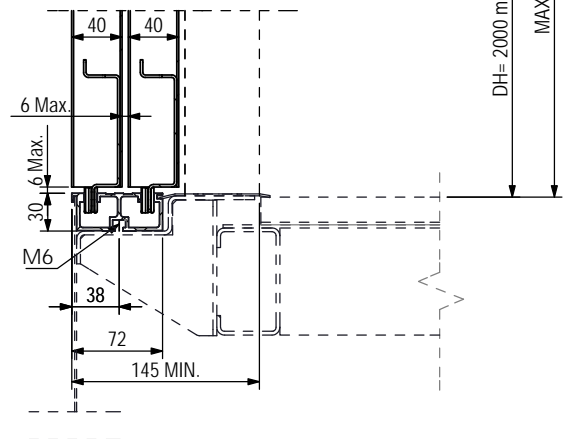

S2L

DW	A (mm)	FIG.	WEIGHT WITH DH=2000 mm
600	1060	A-B	74 KG
700	1210	A-B	82 KG
800	1360	A-B	88 KG
900	1510	A-B	98 KG
1000	1660	C-B	102 KG
1100	1810	C-B	108 KG
1200	1960	C-B	115 KG

NOTE: DOOR PANELS HEIGHT'S IN DH=2100 mm & DH=2200 mm ARE AVAILABLE.

NOTE: DOOR PANELS HEIGHT'S IN DH=2100 mm & DH=2200 mm ARE AVAILABLE.

نکته: ارتفاع لنگه درب در اندازه های DH=2200 mm و DH=2100 mm موجود می باشد

Simataksun Iran. NO. 85, 7th floor, Valiasr Complex., Firoozeh St., Valiasr Ave., Tehran.
Tel: +98 21 88941533 / Fax: +98 21 88942480 / www.simataksun.ir

K2L

DW (mm)	A (mm)	B (mm)	C (mm)	WEIGHT OF DOOR OPERATOR	WEIGHT WITH DH=2000 mm
600	960	---	---	42 KG	72 KG
700	1110	110	---	46 KG	80 KG
800	1260	110	---	50 KG	87 KG
900	1410	110	---	54 KG	95 KG
1000	1560	110	395	60 KG	104 KG
1100	1710	110	445	64 KG	112 KG
1200	1860	110	495	68 KG	119 KG

NOTE: DOOR PANELS HEIGHT'S IN DH=2100 mm & DH=2200 mm ARE AVAILABLE.

نکته: ارتفاع لنگه درب در اندازه های DH=2100 mm و DH=2200 mm موجود می باشد

K2R

DW (mm)	A (mm)	B (mm)	C (mm)	WEIGHT OF DOOR OPERATOR	WEIGHT WITH DH=2000 mm
600	960	---	---	42 KG	72 KG
700	1110	110	---	46 KG	80 KG
800	1260	110	---	50 KG	87 KG
900	1410	110	---	54 KG	95 KG
1000	1560	110	395	60 KG	104 KG
1100	1710	110	445	64 KG	112 KG
1200	1860	110	495	68 KG	119 KG