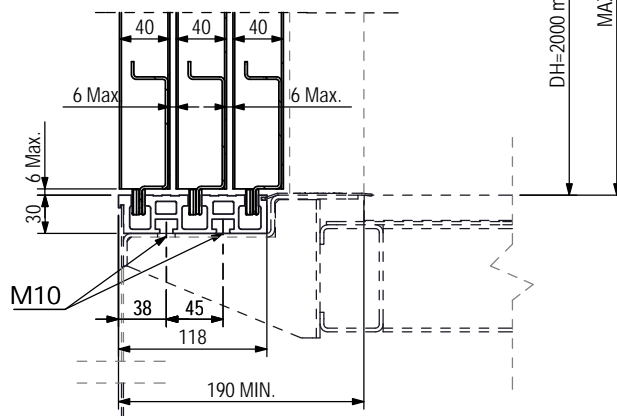

NOTE: DOOR PANELS HEIGHT'S IN DH=2100 mm & DH=2200 mm ARE AVAILABLE.

نکته: ارتفاع لنگه درب در اندازه های DH=2100 mm و DH=2200 mm موجود می باشد

K2R

DW (mm)	A (mm)	B (mm)	C (mm)	WEIGHT OF DOOR OPERATOR	WEIGHT WITH DH=2000 mm
600	960	---	---	42 KG	72 KG
700	1110	110	---	46 KG	80 KG
800	1260	110	---	50 KG	87 KG
900	1410	110	---	54 KG	95 KG
1000	1560	110	395	60 KG	104 KG
1100	1710	110	445	64 KG	112 KG
1200	1860	110	495	68 KG	119 KG

NOTE: DOOR PANELS HEIGHT'S IN DH=2100 mm & DH=2200 mm ARE AVAILABLE.

نکته: ارتفاع لنگه درب در اندازه های DH=2200 mm و DH=2100 mm موجود می باشد

K3L

DW	A (mm)	B (mm)	C (mm)	WEIGHT OF DOOR OPERATOR	WEIGHT WITH DH=2000 mm
700	995	---	---	31 KG	61 KG
800	1130	---	---	37 KG	71 KG
900	1260	170	---	42 KG	87 KG
1050	1460	170	420	54 KG	102 KG
1200	1660	170	495	63 KG	115 KG
1350	1860	170	570	74 KG	131 KG
1500	2060	170	645	82 KG	143 KG

NOTE: DOOR PANELS HEIGHT'S IN DH=2100 mm & DH=2200 mm ARE AVAILABLE.

نکته: ارتفاع لنگه درب در اندازه های DH=2100 mm و DH=2200 mm موجود می باشد

K3R

DW	A (mm)	B (mm)	C (mm)	WEIGHT OF DOOR OPERATOR	WEIGHT WITH DH=2000 mm
700	995	---	---	31 KG	61 KG
800	1130	---	---	37 KG	71 KG
900	1260	170	---	42 KG	87 KG
1050	1460	170	420	54 KG	102 KG
1200	1660	170	495	63 KG	115 KG
1350	1860	170	570	74 KG	131 KG
1500	2060	170	645	82 KG	143 KG

NOTE: DOOR PANELS HEIGHT'S IN DH=2100 mm & DH=2200 mm ARE AVAILABLE.

نکته: ارتفاع لنگه درب در اندازه های DH=2100 mm و DH=2200 mm موجود می باشد

K2Z

DW	A (mm)	WEIGHT OF DOOR OPERATOR	WEIGHT WITH DH=2000 mm
600	1250	38 KG	67 KG
700	1450	42 KG	74 KG
800	1650	46 KG	81 KG
900	1850	50 KG	88 KG
1000	2050	55 KG	96 KG
1100	2250	60 KG	104 KG
1200	2450	65 KG	112 KG