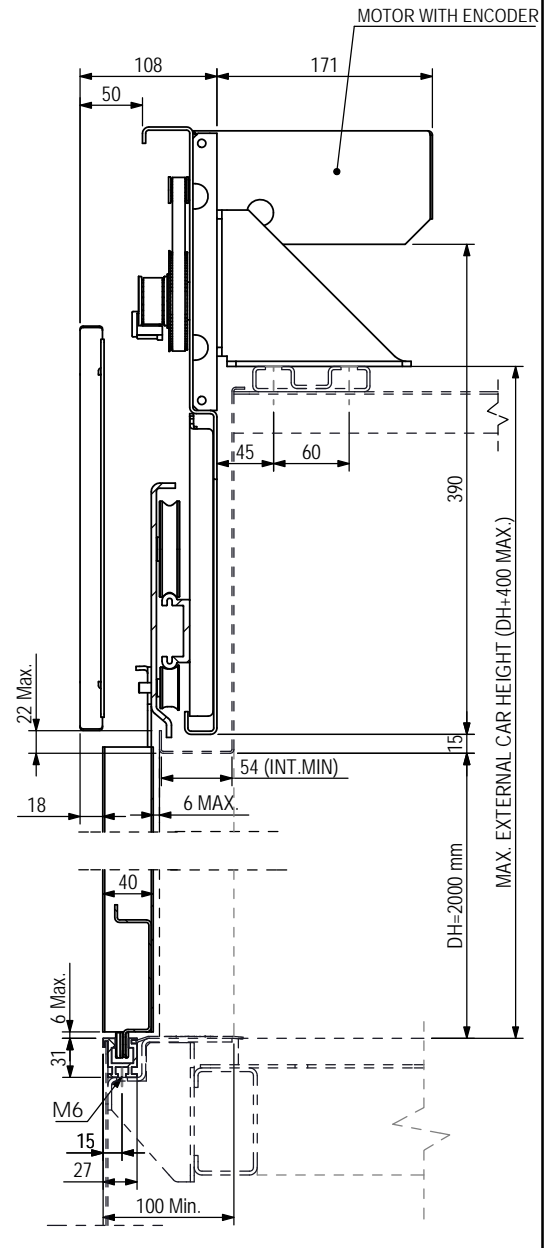

S2L

DW	A (mm)	FIG.	WEIGHT WITH DH=2000 mm
600	1060	A-B	74 KG
700	1210	A-B	82 KG
800	1360	A-B	88 KG
900	1510	A-B	98 KG
1000	1660	C-B	102 KG
1100	1810	C-B	108 KG
1200	1960	C-B	115 KG

NOTE: DOOR PANELS HEIGHT'S IN DH=2100 mm & DH=2200 mm ARE AVAILABLE.

NOTE: DOOR PANELS HEIGHT'S IN DH=2100 mm & DH=2200 mm ARE AVAILABLE.

نکته: ارتفاع لنگه درب در اندازه های DH=2200 mm و DH=2100 mm موجود می باشد

K3L

DW	A (mm)	B (mm)	C (mm)	WEIGHT OF DOOR OPERATOR	WEIGHT WITH DH=2000 mm
700	995	---	---	31 KG	61 KG
800	1130	---	---	37 KG	71 KG
900	1260	170	---	42 KG	87 KG
1050	1460	170	420	54 KG	102 KG
1200	1660	170	495	63 KG	115 KG
1350	1860	170	570	74 KG	131 KG
1500	2060	170	645	82 KG	143 KG

NOTE: DOOR PANELS HEIGHT'S IN DH=2100 mm & DH=2200 mm ARE AVAILABLE.

نکته: ارتفاع لنگه درب در اندازه های DH=2100 mm و DH=2200 mm موجود می باشد

K3R

DW	A (mm)	B (mm)	C (mm)	WEIGHT OF DOOR OPERATOR	WEIGHT WITH DH=2000 mm
700	995	---	---	31 KG	61 KG
800	1130	---	---	37 KG	71 KG
900	1260	170	---	42 KG	87 KG
1050	1460	170	420	54 KG	102 KG
1200	1660	170	495	63 KG	115 KG
1350	1860	170	570	74 KG	131 KG
1500	2060	170	645	82 KG	143 KG

NOTE: DOOR PANELS HEIGHT'S IN DH=2100 mm & DH=2200 mm ARE AVAILABLE.

نکته: ارتفاع لنگه درب در اندازه های DH=2100 mm و DH=2200 mm موجود می باشد

K2Z

DW	A (mm)	WEIGHT OF DOOR OPERATOR	WEIGHT WITH DH=2000 mm
600	1250	38 KG	67 KG
700	1450	42 KG	74 KG
800	1650	46 KG	81 KG
900	1850	50 KG	88 KG
1000	2050	55 KG	96 KG
1100	2250	60 KG	104 KG
1200	2450	65 KG	112 KG