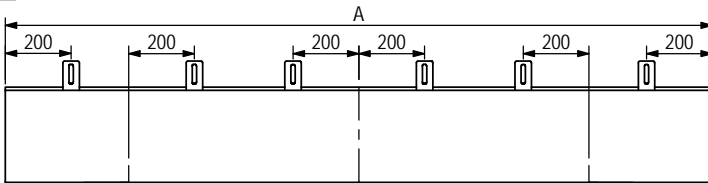

NOTE: DOOR PANELS HEIGHT'S IN DH=2100 mm & DH=2200 mm ARE AVAILABLE.

نکته: ارتفاع لنگه درب در اندازه های DH=2200 mm و DH=2100 mm موجود می باشد

S3R

FIG. B

FIG. A

FIG. C

DW	A (mm)	FIG.	WEIGHT WITH DH=2000 mm
700	1090	A-B	96 KG
800	1230	A-B	103 KG
900	1360	A-B	115 KG
1050	1560	C-B	125 KG
1200	1760	C-B	133 KG
1350	1960	C-B	145 KG
1500	2160	C-B	158 KG

NOTE: DOOR PANELS HEIGHT'S IN DH=2100 mm & DH=2200 mm ARE AVAILABLE.

نکته: ارتفاع لنگه درب در اندازه های DH=2100 mm و DH=2200 mm موجود می باشد

FRONT AND SIDE VIEW OF S2000

S2Z

DW	A (mm)	FIG.	WEIGHT WITH DH=2000 mm
600	1250	A-B	72 kg
700	1450	A-B	80 kg
800	1650	A-B	84 kg
900	1850	A-B	90 kg
1000	2050	C-B	96 kg
1100	2250	C-B	104 kg
1200	2450	C-B	108 kg

NOTE: DOOR PANELS HEIGHT'S IN DH=2100 mm & DH=2200 mm ARE AVAILABLE.

نکته: ارتفاع لنگه درب در اندازه های DH=2100 mm و DH=2200 mm موجود می باشد

S4Z

FIG. E

VIEW FROM A

VIEW FROM B

FIG. B

FIG. A

FIG. C

FIG. D

S4Z Small			
DW	A (mm)	FIG.	WEIGHT WITH DH=2000 mm
700	1210	A- B	102 KG
800	1310	A- B	107 KG
900	1410	A- B	111 KG

DW	A 1.5 DW+50 (mm)	FIG.	WEIGHT WITH DH=2000 mm
1000	1550	C-B	118 KG
1200	1850	C-B	129 KG
1400	2150	C-E	142 KG
1600	2450	C-E	151 KG
1800	2750	D-E	167 KG
2000	3050	D-E	176 KG