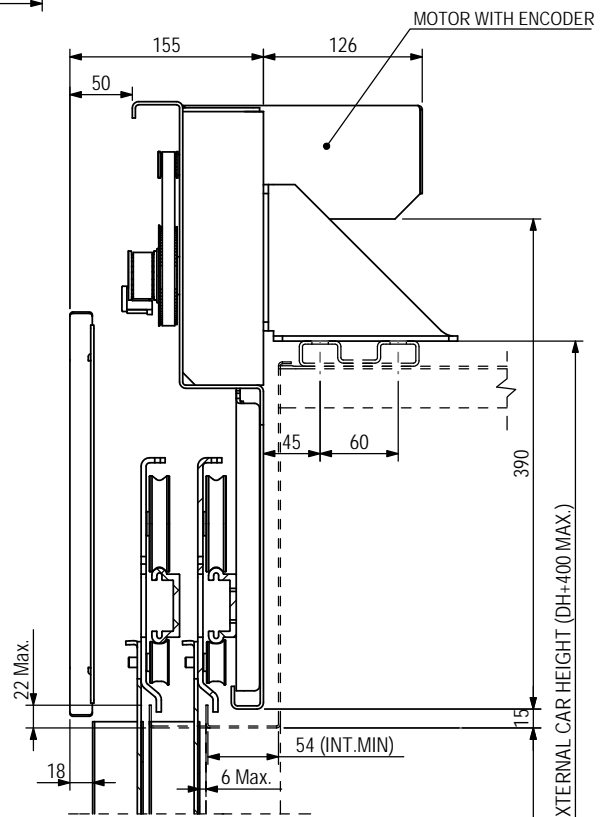

NOTE: DOOR PANELS HEIGHT'S IN DH=2100 mm & DH=2200 mm ARE AVAILABLE.

نکته: ارتفاع لنگه درب در اندازه های DH=2200 mm و DH=2100 mm موجود می باشد

Simataksun Iran. NO. 85, 7th floor, Valiasr Complex., Firoozeh St., Valiasr Ave., Tehran.
Tel: +98 21 88941533 / Fax: +98 21 88942480 / www.simataksun.ir

K2L

DW (mm)	A (mm)	B (mm)	C (mm)	WEIGHT OF DOOR OPERATOR	WEIGHT WITH DH=2000 mm
600	960	---	---	42 KG	72 KG
700	1110	110	---	46 KG	80 KG
800	1260	110	---	50 KG	87 KG
900	1410	110	---	54 KG	95 KG
1000	1560	110	395	60 KG	104 KG
1100	1710	110	445	64 KG	112 KG
1200	1860	110	495	68 KG	119 KG

NOTE: DOOR PANELS HEIGHT'S IN DH=2100 mm & DH=2200 mm ARE AVAILABLE.

نکته: ارتفاع لنگه درب در اندازه های DH=2100 mm و DH=2200 mm موجود می باشد

K2R

DW (mm)	A (mm)	B (mm)	C (mm)	WEIGHT OF DOOR OPERATOR	WEIGHT WITH DH=2000 mm
600	960	---	---	42 KG	72 KG
700	1110	110	---	46 KG	80 KG
800	1260	110	---	50 KG	87 KG
900	1410	110	---	54 KG	95 KG
1000	1560	110	395	60 KG	104 KG
1100	1710	110	445	64 KG	112 KG
1200	1860	110	495	68 KG	119 KG