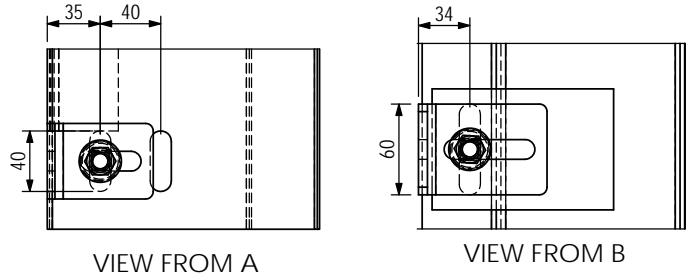

نکته: ارتفاع لنگه درب در اندازه های DH=2100 mm و DH=2200 mm موجود می باشد

S2R

DW	A (mm)	FIG.	WEIGHT WITH DH=2000 mm
600	1060	A-B	74 KG
700	1210	A-B	82 KG
800	1360	A-B	88 KG
900	1510	A-B	98 KG
1000	1660	C-B	102 KG
1100	1810	C-B	108 KG
1200	1960	C-B	115 KG

NOTE: DOOR PANELS HEIGHT'S IN DH=2100 mm & DH=2200 mm ARE AVAILABLE.

نکته: ارتفاع لنگه درب در اندازه های DH=2100 mm و DH=2200 mm موجود می باشد

S3L

FIG. B

FIG. A

FIG. C

DW	A (mm)	FIG.	WEIGHT WITH DH=2000 mm
700	1090	A-B	96 KG
800	1230	A-B	103 KG
900	1360	A-B	115 KG
1050	1560	C-B	125 KG
1200	1760	C-B	133 KG
1350	1960	C-B	145 KG
1500	2160	C-B	158 KG

NOTE: DOOR PANELS HEIGHT'S IN DH=2100 mm & DH=2200 mm ARE AVAILABLE.

نکته: ارتفاع لنگه درب در اندازه های DH=2200 mm و DH=2100 mm موجود می باشد

S3R

FIG. B

FIG. A

FIG. C

DW	A (mm)	FIG.	WEIGHT WITH DH=2000 mm
700	1090	A-B	96 KG
800	1230	A-B	103 KG
900	1360	A-B	115 KG
1050	1560	C-B	125 KG
1200	1760	C-B	133 KG
1350	1960	C-B	145 KG
1500	2160	C-B	158 KG

NOTE: DOOR PANELS HEIGHT'S IN DH=2100 mm & DH=2200 mm ARE AVAILABLE.

نکته: ارتفاع لنگه درب در اندازه های DH=2100 mm و DH=2200 mm موجود می باشد

FRONT AND SIDE VIEW OF S2000

S2Z

DW	A (mm)	FIG.	WEIGHT WITH DH=2000 mm
600	1250	A-B	72 kg
700	1450	A-B	80 kg
800	1650	A-B	84 kg
900	1850	A-B	90 kg
1000	2050	C-B	96 kg
1100	2250	C-B	104 kg
1200	2450	C-B	108 kg