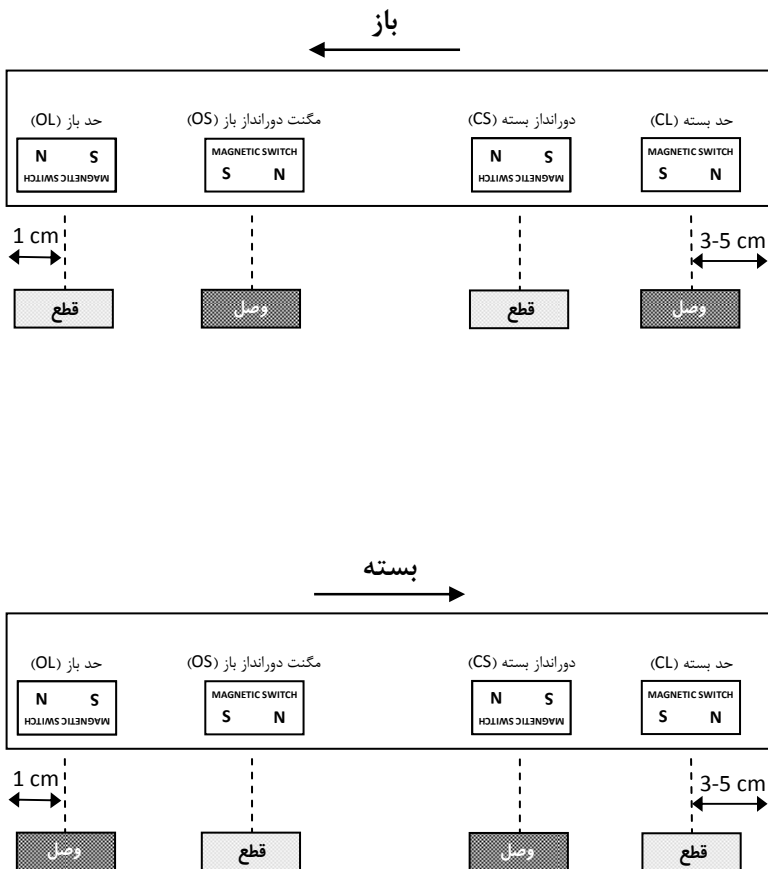

نقشه سیم بندی درب نیمه اتوماتیک سماتیک 2000

نقشه سیم بندی درب تمام اتوماتیک سماتیک 2000

نحوه عملکرد درب در زمان باز و بسته شدن (طرح 1)

نحوه عملکرد درب در زمان باز و بسته شدن (طرح ۲)

نحوه عملکرد درب در زمان باز و بسته شدن (طرح ۳)

نحوه عملکرد درب در زمان باز و بسته شدن (طرح ۴)