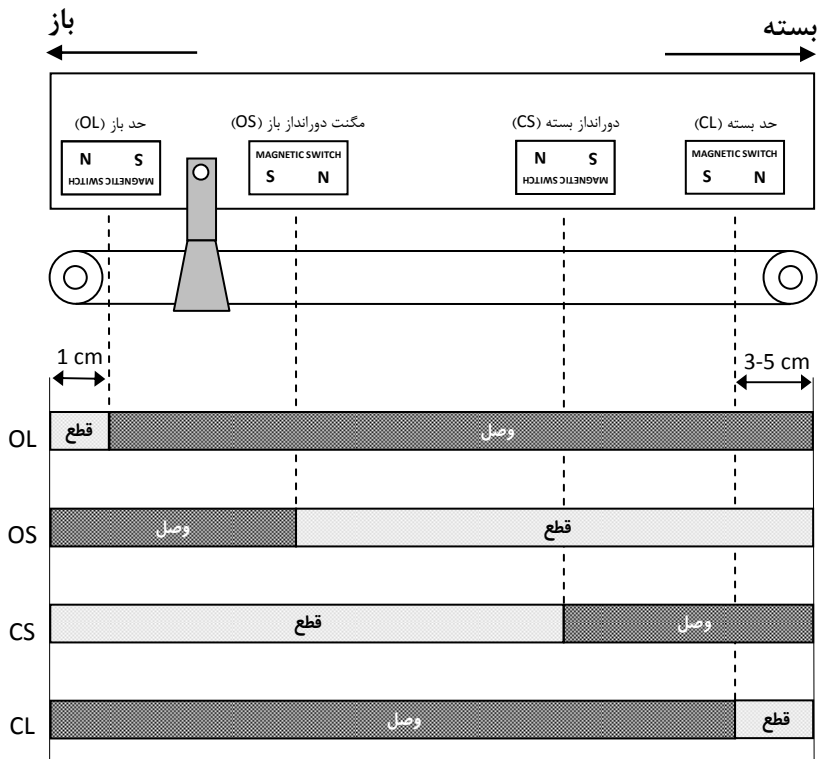

نقشه سیم بندی درب نیمه اتوماتیک سماتیک 2000

نقشه سیم بندی درب تمام اتوماتیک سماتیک 2000

نحوه عملکرد درب در زمان باز و بسته شدن (طرح 1)

نحوه عملکرد درب در زمان باز و بسته شدن (طرح ۲)

نحوه عملکرد درب در زمان باز و بسته شدن (طرح ۳)

نحوه عملکرد درب در زمان باز و بسته شدن (طرح ۴)