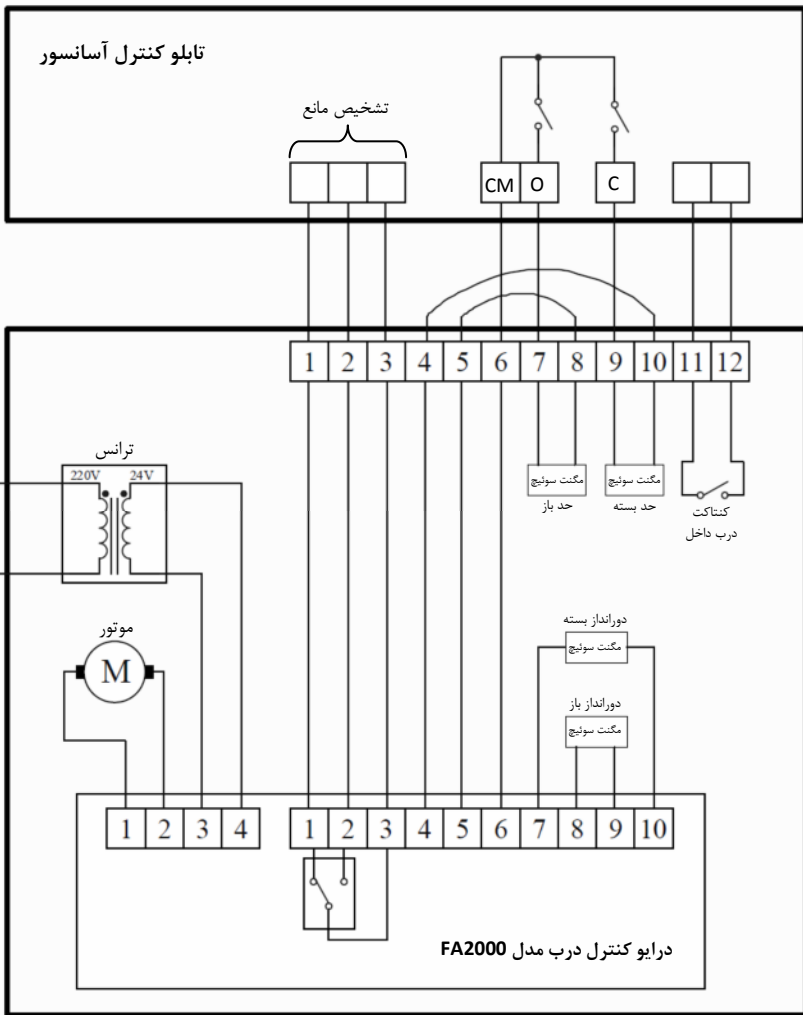

نقشه سیم بندی درب نیمه اتوماتیک سماتیک 2000

نقشه سیم بندی درب تمام اتوماتیک سماتیک 2000

نحوه عملکرد درب در زمان باز و بسته شدن (طرح 1)

نحوه عملکرد درب در زمان باز و بسته شدن (طرح ۲)

نحوه عملکرد درب در زمان باز و بسته شدن (طرح ۳)

نحوه عملکرد درب در زمان باز و بسته شدن (طرح ۴)