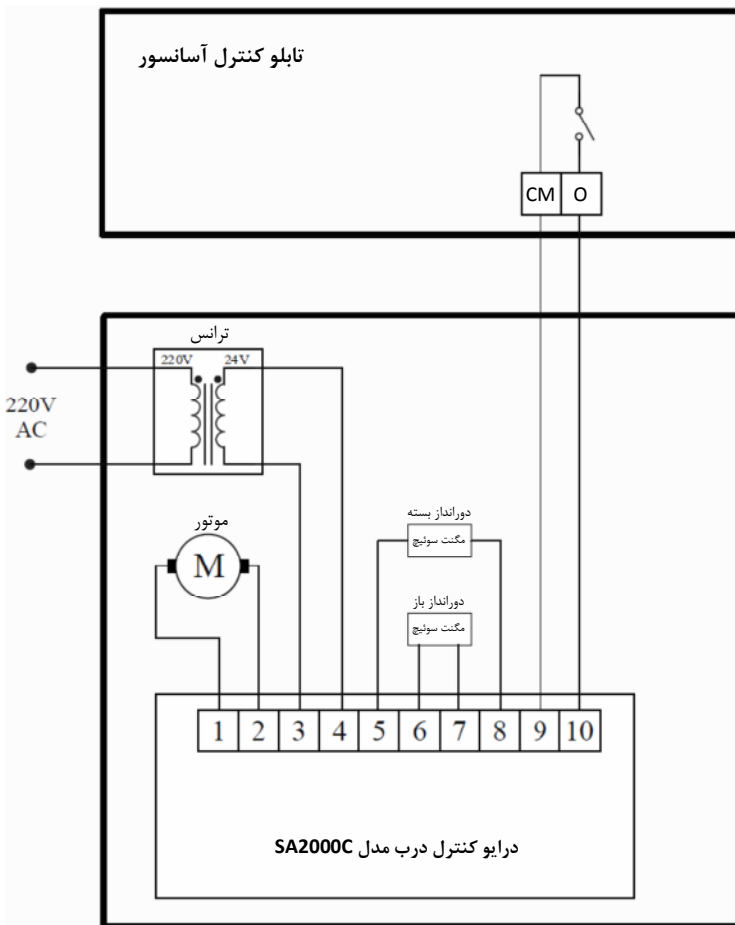

نقشه سیم بندی درب نیمه اتوماتیک سماتیک 2000

نقشه سیم بندی درب تمام اتوماتیک سماتیک 2000

نحوه عملکرد درب در زمان باز و بسته شدن (طرح 1)

نحوه عملکرد درب در زمان باز و بسته شدن (طرح ۲)

نحوه عملکرد درب در زمان باز و بسته شدن (طرح ۳)

نحوه عملکرد درب در زمان باز و بسته شدن (طرح ۴)