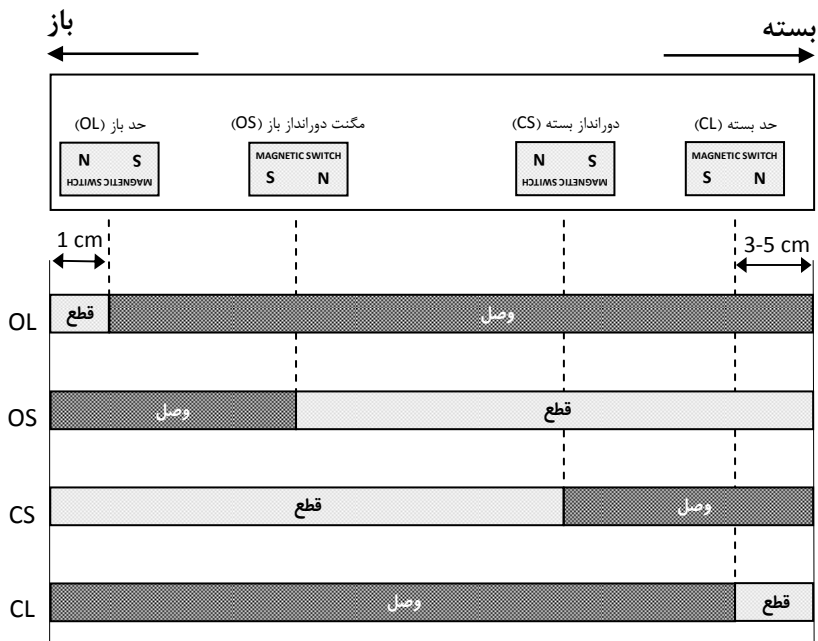

نقشه سیم بندی درب نیمه اتوماتیک سماتیک 2000

نقشه سیم بندی درب تمام اتوماتیک سماتیک 2000

نحوه عملکرد درب در زمان باز و بسته شدن (طرح 1)

نحوه عملکرد درب در زمان باز و بسته شدن (طرح ۲)

نحوه عملکرد درب در زمان باز و بسته شدن (طرح ۳)

نحوه عملکرد درب در زمان باز و بسته شدن (طرح ۴)