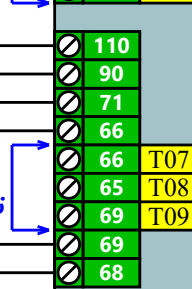

# BALABAN MICRO

نمایشگر 7 طبقه طبقات

شستی احضار طبقات

تراول کابل

تراول کابل

تراول کابل

MCB